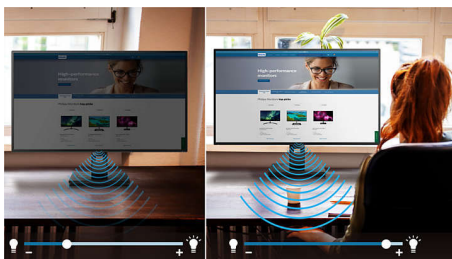

PowerSensor

PowerSensor is een ingebouwde 'personensensor' die onschadelijke infraroodsignalen uitzendt en ontvangt om te bepalen of de gebruiker aanwezig is. Zodra de gebruiker wegloopt van het bureau, wordt de helderheid van de monitor verlaagd. De energiekosten worden zo met meer dan 70 procent verlaagd en de levensduur van de monitor wordt verlengd.

Ultradunne rand

De nieuwe Philips-schermen hebben zeer smalle randen die zorgen voor minimale afleiding en een maximale kijkgrootte. Deze schermen zijn bij uitstek geschikt voor opstellingen met meerdere schermen zoals bij gaming, grafisch ontwerp of professionele toepassingen. Dankzij de zeer smalle rand hebt u het gevoel dat u één groot scherm gebruikt.