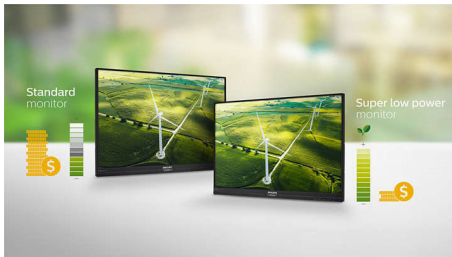

Philips
LCD-monitor — erg
energiezuinig

B Line

24 (60,5 cm (23,8" diag.)
1920 x 1080 (Full HD)

241B7QGJEB

Erg energiezuinig

met geweldige prestaties

De milieuvriendelijke 24 inch monitor van Philips is ontworpen voor duurzaamheid en productiviteit. Het design is erg energiezuinig en biedt nog meer energiebesparing. De PowerSensor en LightSensor verminderen het energieverbruik nog meer en zorgen voor een helder beeld.

PHILIPS

Kenmerken

Erg energiezuinig design

Deze monitor heeft een nieuw, energiezuinig design met een superefficiënte stroomvoorziening, voor een hogere energieklassen en uitstekende prestaties. De energiezuinige functie maakt gebruik van een nieuwe LED-achtergrondverlichting die zorgt voor helderheid en kleur, maar beduidend minder energie verbruikt. Dit maakt een groot verschil, of u nu veel monitors gebruikt of slechts één.