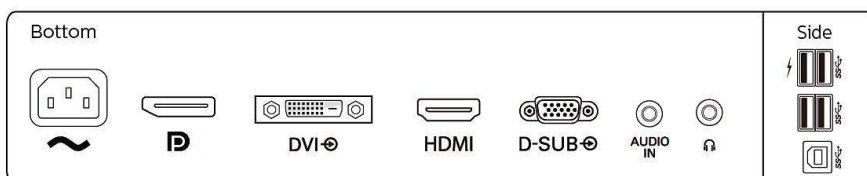

Afmetingen

- Verpakking in mm (b x h x d): 603 x 492 x 224 mm
- Product zonder standaard (mm): 541 x 332 x 57 mm
- Product met standaard (max. hoogte): 541 x 527 x 257 mm

Gewicht

- Product met verpakking (kg): 9,20 kg
- Product met standaard (kg): 5,93 kg
- Product zonder standaard (kg): 3,50 kg

Voorwaarden voor een goede werking

- Hoogte: In werking: 3658 m, niet in werking: 12.192 m
- Temperatuurbereik (in bedrijf): 0 °C tot 40 °C °C
- Relatieve vochtigheid: 20% - 80% %
- Temperatuurbereik (opslag): -20 °C tot 60 °C °C
- MTBF (aangegeven): 70.000 uur (achtergrondverlichting niet meegerekend)

Duurzaamheid

- Milieu en energie: PowerSensor, LightSensor, EnergyStar 8.0, EPEAT*, TCO Edge-gecertificeerd, WEEE, RoHS
- Gerecyclede kunststoffen: 85%
- Recyclebaar verpakkingsmateriaal: 100%
- Specifieke stoffen: PVC/BFR-vrije behuizing, Kwikvrij

Voldoet aan de normen

- Officiële goedkeuringen: CB, CE-markering, FCC-klasse B, SEMKO, cETLus, CU-EAC, TUV/GS, TUV Ergo, EPA, OEKRAÏENS, ICES-003, SASO, KUCAS

Kast

- Afwerking: Volume
- Voet: Zwart

- Rand voorzijde: Zwart
- Achterzijde: Zwart

Inhoud van de doos:

- Kabels: DVI-D-kabel, HDMI-kabel, DP-kabel, audiokabel, voedingskabel
- Monitor met standaard
- Gebruikersdocumentatie

Publicatiedatum
2024-04-25

Versie: 4.0.1

EAN: 87 12581 75461 7

© 2024 Koninklijke Philips N.V.
Alle rechten voorbehouden.

Specificaties kunnen zonder voorafgaande kennisgeving worden gewijzigd. Handelsmerken zijn het eigendom van Koninklijke Philips N.V. en hun respectieve eigenaren.

www.philips.com

* "IPS"-naam/handelsmerk en verwante octrooien voor technologieën zijn eigendom van hun respectieve eigenaars.

* Waarde responstijd gelijk aan SmartResponse

* NTSC-regio gebaseerd op CIE 1976

* sRGB-regio gebaseerd op CIE 1931

* Snel opladen voldoet aan USB BC 1.2-standaard

* EPEAT-classificatie is alleen geldig waar Philips het product registreert. Ga naar <https://www.epeat.net/> voor informatie over de registratiestatus in uw land.

* De monitor kan er anders uitzien dan op de afbeeldingen waarop de functies zijn aangegeven.