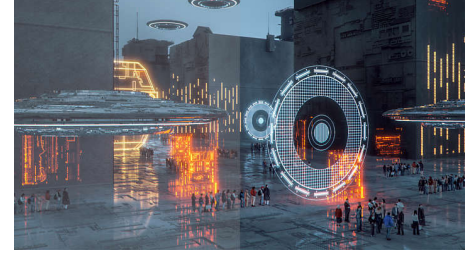

SmartImage Game modu

Yeni Philips oyun ekranı, oyuncular için ayarlanan ve size birçok seçenek sunan hızlı erişim OSD'sine sahiptir. "FPS" modu (First person shooting - Birinci şahıs nişancı) oyunlardaki karanlık temaları geliştirerek karanlık bölgelerdeki gizli nesnelere görmeyi sağlar. "Yarış" modu ekranı ayarlayarak hızlı tepki süreleri ve yüksek renkler sunmanın yanı sıra görüntüyü de ayarlar. "RTS" modu (Real time strategy - Gerçek zamanlı strateji) hem belirli alanların vurgulanmasını hem de boyut ve görüntü ayarlamaları yapılmasını sağlayan özel SmartFrame moduna sahiptir. Oyuncu 1 ve Oyuncu 2 modları farklı oyunlara göre özelleştirilmiş kişisel ayarlar sunarak en iyi performansın elde edilmesini sağlar.