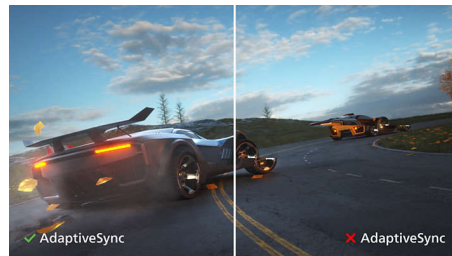

Adaptiv synkroniseringsteknologi

Når du spiller, skal det ikke stå mellom hakkete spilling eller dårlig bildeoppløsning. Få jevn ytelse uten bildeartefakter ved så å si alle rammehastigheter med adaptiv synkroniseringsteknologi, rask oppdatering og superrask responstid.