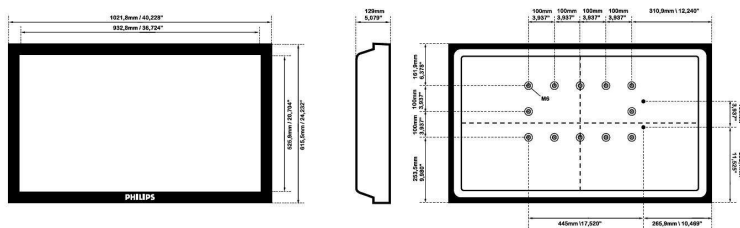

Afmetingen

- Randdikte: 45 mm (1,77")
- Hoogte van het apparaat (met standaard): 663 mm
- Hoogte apparaat (met standaard) (inch): 26.1 inch
- Breedte van het apparaat: 1022 mm
- Gewicht van het product: 19,8 kg
- Diepte van het apparaat (met standaard): 250 mm
- Hoogte van het apparaat: 615 mm
- Diepte van het apparaat: 129 mm
- Diepte apparaat (met standaard) (inch): 9.8 inch
- Breedte van het apparaat (inch): 40.2 inch
- Hoogte van het apparaat (inch): 24.2 inch
- Geschikt voor wandmontage: 200 x 200 mm, 400 x 200 mm
- Diepte van het apparaat (inch): 5.1 inch
- Gewicht van het product (lb): 43,65 lb

Voorwaarden voor een goede werking

- Temperatuurbereik (in bedrijf): 0 - 40 °C
- MTBF: 50.000 uur
- Relatieve vochtigheid: 5 - 90 %

Accessoires

- Meegeleverde accessoires: Afstandsbediening, Batterijen voor afstandsbediening, AC-netsnoer, VGA-kabel, Gebruiksaanwijzing op CD-ROM, Snelstartgids, Tafelstandaard
- Optionele accessoires: Vaste wandmontage, Flexibele wandmontage, Plafondbevestiging

Diversen

- Scherpe kant: Metallic Anthracite
- Taalversies in beeldschermmenu: Engels, Frans, Duits, Italiaans, Pools, Turks, Russisch, Vereenvoudigd Chinees

Publicatiedatum
2024-03-29

Versie: 5.4.2

EAN: 87 12581 51556 0

© 2024 Koninklijke Philips N.V.
Alle rechten voorbehouden.

Specificaties kunnen zonder voorafgaande kennisgeving worden gewijzigd. Handelsmerken zijn het eigendom van Koninklijke Philips N.V. en hun respectieve eigenaren.

www.philips.com