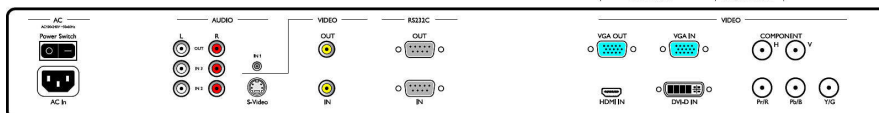

Afmetingen

- Randdikte: 45 mm (1,77")
- Hoogte van het apparaat (met standaard): 663 mm
- Hoogte apparaat (met standaard) (inch): 26.1 inch
- Breedte van het apparaat: 1022 mm
- Gewicht van het product: 19,8 kg
- Diepte van het apparaat (met standaard): 250 mm
- Hoogte van het apparaat: 615 mm
- Diepte van het apparaat: 129 mm
- Diepte apparaat (met standaard) (inch): 9.8 inch
- Breedte van het apparaat (inch): 40.2 inch
- Hoogte van het apparaat (inch): 24.2 inch
- Geschikt voor wandmontage: 200 x 200 mm, 400 x 200 mm
- Diepte van het apparaat (inch): 5.1 inch
- Gewicht van het product (lb): 43,65 lb

Voorwaarden voor een goede werking

- Temperatuurbereik (in bedrijf): 0 - 40 °C
- MTBF: 50.000 uur
- Relatieve vochtigheid: 5 - 90 %

Accessoires

- Meegeleverde accessoires: Afstandsbediening, Batterijen voor afstandsbediening, AC-netsnoer, VGA-kabel, Gebruiksaanwijzing op CD-ROM, Snelstartgids, Tafelstandaard
- Optionele accessoires: Vaste wandmontage, Flexibele wandmontage, Plafondbevestiging

Diversen

- Scherpe kant: Metallic Anthracite
- Taalversies in beeldschermmenu: Engels, Frans, Duits, Italiaans, Pools, Turks, Russisch, Vereenvoudigd Chinees

Publicatiedatum
2024-03-29

Versie: 5.4.2

EAN: 87 12581 51556 0

© 2024 Koninklijke Philips N.V.
Alle rechten voorbehouden.

Specificaties kunnen zonder voorafgaande kennisgeving worden gewijzigd. Handelsmerken zijn het eigendom van Koninklijke Philips N.V. en hun respectieve eigenaren.

www.philips.com