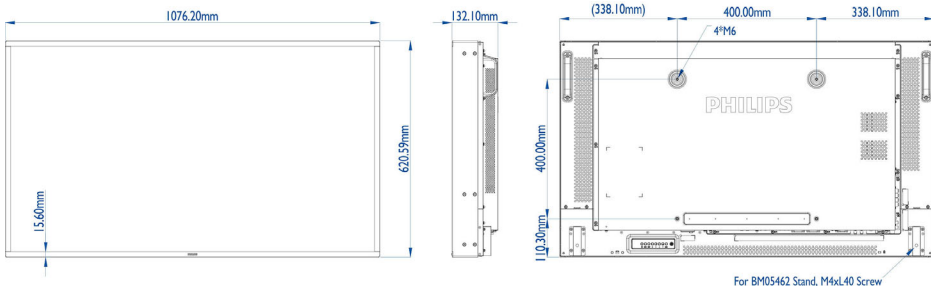

Размери

- Ширина на изделието: 1076,20 мм
- Тегло на изделието: 24 кг
- Височина на изделието: 620,59 мм
- Дълбочина на изделието: 132,10 мм
- Конзола за стена: 400 x 400 мм, M6
- Ширина на рамката: 15,6 мм
- Тегло на изделието (фунтове): 52,9 lb

Работни условия

- Надморска височина: 0 ~ 3000 м
- Температурен диапазон (работен): 5 ~ 40 °C
- Средно време между отказите: 60 000 час(а)
- Относителна влажност: 20 ~ 80 %
- Температурен диапазон (съхранение): -20 ~ 60 °C

Мултимедийни приложения

- USB възпроизвеждане на видео: M2TS, M4V, MK3D, MKV, MP4, MPEG, MPG, MTS, TS, TTS, VOB, WMV
- USB възпроизвеждане на картина: BMP, GIF, JPEG, JPG
- USB възпроизвеждане на аудио: AAC, AIF, AIFF, ASF, LPCM, M3U, M4A, MP3, MP4, WAV, WMA

Акcesoари

- Акcesoари в комплекта: Дистанционно управление, Батерии за дистанционното,

- Захранващ кабел за променлив ток, Ръководство за потребителя на CD-ROM, Ръководство за бърз старт, RS232 кабел
- Допълнителни акcesoари: HDBaseT OPS приемник (CRD25)
- Стойка: BM04642/BM02542 по избор

Разни

- Езици на екранното меню: Английски, Френски, Немски, Италиански, Полски, Руски, опростен китайски, Испански, Турски, Арабски, Японски, Традиционен китайски
- Гарантия: 3 години гаранция
- Одобрения от регулаторните органи: CE, FCC, Class B, UL/cUL, CCC, Директива RoHS, C-Tick, GOST, BSMI, CB, J-Moss, PSE, VCCI

Дата на издаване
2024-03-23

Версия: 2.0.2

EAN: 87 12581 73000 0

© 2024 Koninklijke Philips N.V.
Всички права запазени.

Спецификациите могат да се променят без предупреждение. Търговските марки са собственост на Koninklijke Philips N.V. или на съответните си притежатели.

www.philips.com