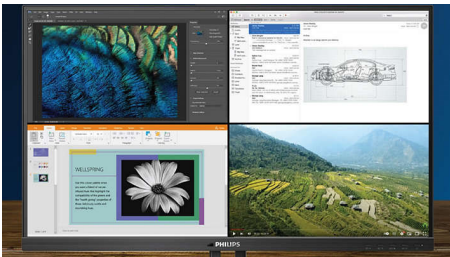

PHILIPS

Những nét chính

Độ phân giải UltraClear 4K UHD

Màn hình của Philips sử dụng các bảng hiển thị hiệu suất cao để cung cấp hình ảnh có độ phân giải UltraClear, 4K UHD (3840 x 2160). Cho dù bạn đang cần hình ảnh cực kỳ chi tiết theo yêu cầu chuyên nghiệp cho các giải pháp CAD, sử dụng ứng dụng đồ họa 3D hoặc một tiện ích tài chính hoạt động trên những bảng tính lớn, màn hình Philips sẽ khiến cho hình ảnh và đồ họa của bạn thật sống động.

Công nghệ MultiView cho 4K

Tính năng MultiView của Philips trên màn hình 4K UHD mở rộng này cho phép bạn xử lý được tới bốn hệ thống, mỗi hệ thống hiển thị trên một màn hình định dạng Full HD. Bạn có thể dùng chế độ PbP (Picture-by-Picture) để theo dõi bốn hệ thống trên một màn hình giúp tăng cường kiểm soát phòng hay kiểm soát an ninh; hoặc cho nhiều thiết bị khác nhau như hai notebook đồng thời đặt cạnh nhau giúp quá trình cộng tác được hiệu quả hơn. Hoặc bạn có thể dùng chế độ PiP (Picture-in-Picture) để xem một nguồn cấp hình ảnh trận đấu bóng đá trực tiếp từ thiết bị giải mã tín hiệu truyền hình của bạn trong khi đang làm việc trên máy tính.

Dải tương phản động mở rộng (HDR)

Dải tương phản động mở rộng cung cấp trải nghiệm hình ảnh khác đáng kể. Với độ sáng đáng kinh ngạc, độ tương phản vô song và màu sắc quyến rũ, hình ảnh hiện lên sống động với độ sáng lớn hơn nhiều trong khi vẫn thể hiện được các màu tối sâu hơn, đa sắc thái hơn. Công nghệ này mang đến một bảng màu mới phong phú hơn chưa từng có trên TV, cho bạn một trải nghiệm hình ảnh thu hút mọi giác quan và truyền cảm xúc.