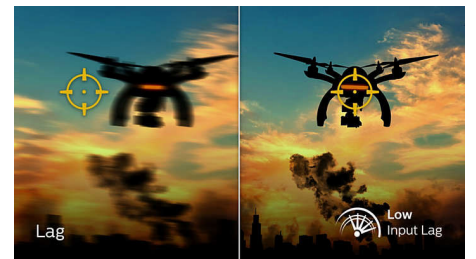

Công nghệ Ambiglow

Ambiglow thêm một góc độ mới vào trải nghiệm xem của bạn. Công nghệ Ambiglow

phóng to màn hình bằng cách tạo ra một vầng sáng rộng. Bộ xử lý có tốc độ nhanh của màn hình sẽ phân tích nội dung hình ảnh sắp hiển thị và liên tục điều chỉnh màu sắc và độ sáng của ánh sáng tỏa ra để khớp với hình ảnh. Các tùy chọn thân thiện với người dùng cho phép bạn điều chỉnh môi trường xung quanh theo ý thích của bản thân. Philips Ambiglow đặc biệt phù hợp để xem phim, thể thao hay chơi game, mang đến cho bạn một trải nghiệm xem độc đáo và phong phú.

DTS Sound™

DTS Sound là một giải pháp xử lý âm thanh được thiết kế để tối ưu hóa khả năng phát nhạc, phim ảnh, truyền trực tiếp dữ liệu và chơi game trên máy tính bất kể mọi hệ số hình dạng. DTS Sound cho phép trải nghiệm âm thanh vòm hiện thực ảo, hoàn chỉnh với tiếng bass phong phú, tính năng nâng cao hội thoại và các mức âm lượng tối đa, không bị đứt đoạn hoặc méo tiếng.

Độ trễ đầu vào thấp

Độ trễ đầu vào là độ trễ xảy ra giữa thời điểm thiết bị kết nối bắt đầu gửi khung hình lên màn hình và thời điểm màn hình thực sự hiển thị khung hình đó. Độ trễ đầu vào thấp giúp giảm thời gian chậm trễ giữa nhập lệnh từ thiết bị của bạn đến màn hình, cải thiện đáng kể hiệu quả khi chơi các game thi đấu tốc độ cao.