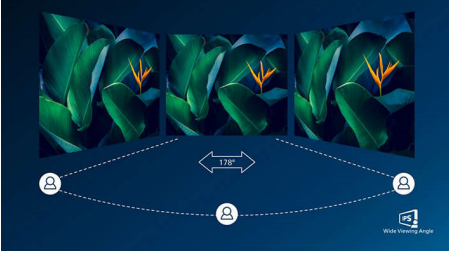

Gerçek multimedya deneyimini yaşayın

- Full HD eğlence için HDMI-ready

PHILIPS

Full HD LCD monitör
V Line 22 (54,6 cm / 21,5 inç diag.), 1920 x 1080 (Full HD)

223V7QDSB/01

Özellikler

IPS teknolojisi

IPS ekranlarda 178/178 derece ekstra geniş izleme açıları sağlayan gelişmiş bir teknoloji kullanılır. Böylece ekranı hemen hemen her açıdan görebilirsiniz. Standart TN panellerin aksine, IPS ekranlar size canlı renklerle olağanüstü net görüntüler sunar. Sadece fotoğraflar, filmler ve web'de gezinme için değil, aynı zamanda her an renk hassasiyeti ve tutarlı parlaklık gerektiren profesyonel uygulamalar için de idealdir.

16:9 Full HD ekran

Görüntü kalitesi önemlidir. Sıradan ekranlar kaliteli görüntüler sunsa da daha iyisini beklersiniz. Bu ekran gelişmiş Full HD 1920 x 1080 çözünürlük sunar. Full HD'nin sunduğu canlı ayrıntılara eşlik eden yüksek parlaklık, muhteşem kontrast ve canlı renkler ile gerçeğe yakın görüntü deneyimine hazır olun.

UltraNarrow Çerçeve

Yeni Philips ekranlarında dikkat dağılmasını en aza indiren ve görüntüleme boyutunu en üst düzeye çıkaran ultra dar çerçeve bulunur.

Oyun, grafik tasarımı ve profesyonel uygulamalar gibi birden fazla ekran veya dizilim kurulumları için ideal olan ultra dar çerçeveli ekran, size tek bir büyük ekran kullanıyormuşsunuz hissi verir.