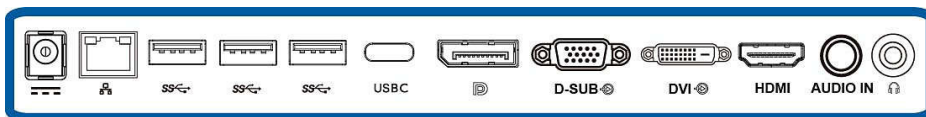

Voldoet aan de normen

- Officiële goedkeuringen: CE-markering, FCC-klasse B, VCCI, SEMKO, cETLus, CU-EAC, CECP, TUV Ergo, TUV/GS

Kast

- Afwerking: Volume
- Voet: Zwart
- Rand voorzijde: Zwart
- Achterzijde: Zwart