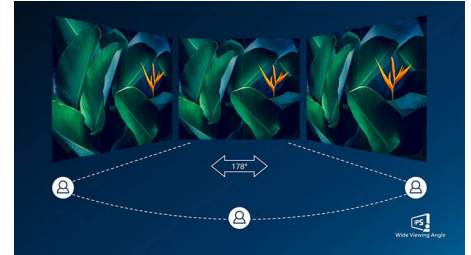

IPS-technologie

IPS-schermen maken gebruik van een geavanceerde technologie waardoor u kunt genieten van een extra brede kijkhoek van 178/178 graden. Hierdoor kunt u het scherm vanuit bijna elke hoek zien, zelfs in een draaimodus van 90 graden! De IPS-schermen bieden, in tegenstelling tot de normale TN-panelen, scherpe beelden met levendige kleuren. Niet alleen ideaal voor het bekijken van foto's, het afspelen van films en het surfen op internet, maar ook voor professionele toepassingen waarbij kleurnauwkeurigheid en constante helderheid zeer belangrijk is.