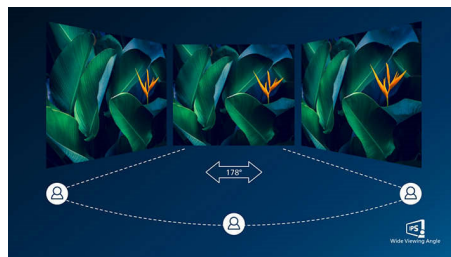

USB-A met DisplayLink

USB-A met DisplayLink maakt gebruik van bestaande laptops mogelijk

Ingebouwd RJ-45-ethernet

Ingebouwd RJ-45-ethernet zorgt voor gegevensbeveiliging

IPS-technologie

IPS-schermen maken gebruik van een geavanceerde technologie waardoor u kunt genieten van een extra brede kijkhoek van 178/178 graden. Hierdoor kunt u het scherm vanuit bijna elke hoek zien, zelfs in een draaimodus van 90 graden! De IPS-schermen bieden, in tegenstelling tot de normale TN-panelen, scherpe beelden met levendige kleuren. Niet alleen ideaal voor het bekijken van foto's, het afspelen van films en het surfen op internet, maar ook voor professionele toepassingen waarbij kleurnauwkeurigheid en constante helderheid zeer belangrijk is.