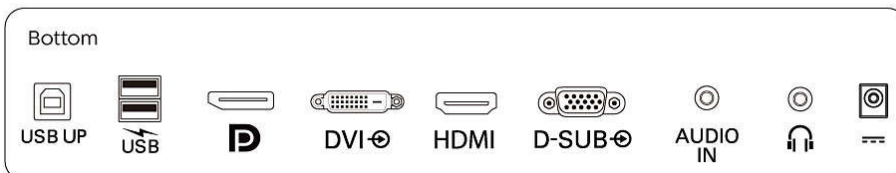

Inhoud van de doos:

- Kabels: D-Sub-kabel, HDMI-kabel, DP-kabel, USB A tot B-kabel, audiokabel, voedingskabel
- Monitor met standaard
- Gebruikersdocumentatie
- Accessoire: Stylus touchpen x 1 (zwart)

Publicatiedatum
2024-04-11