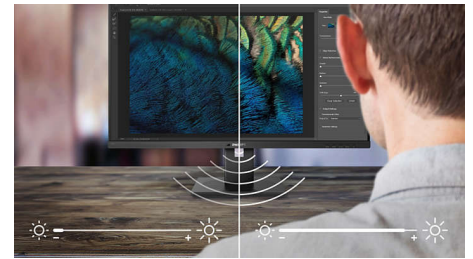

PowerSensor

PowerSensor is een ingebouwde 'personensensor' die onschadelijke infraroodsignalen uitzendt en ontvangt om te bepalen of de gebruiker aanwezig is. Zodra de gebruiker wegloopt van het bureau, wordt de helderheid van de monitor verlaagd. De energiekosten worden zo met meer dan 80 procent verlaagd en de levensduur van de monitor wordt verlengd.

VESA-montage

Het VESA-patroon biedt compatibiliteit met honderden innovatieve montageoplossingen.

Geen energieverbruik

Met de handige ZeroWatt-schakelaar aan de achterkant van de monitor sluit u de monitor volledig af van de netvoeding. Hierdoor verbruikt u geen energie en wordt uw ecologische voetafdruk nog kleiner