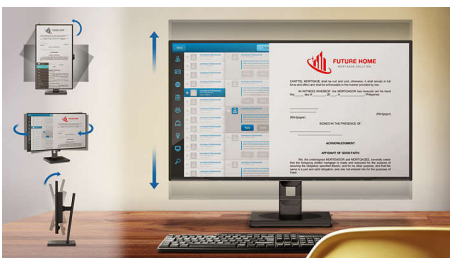

Uitstekende prestaties

- IPS-technologie voor volle kleuren en een brede kijkhoek
- Beeldformaat 16:10 voor meer verticale schermhoogte

Ontworpen voor uw manier van werken

- SmartErgoBase maakt gebruiksvriendelijke, ergonomische aanpassingen mogelijk
- VESA-montage voor perfecte plaatsing
- HDMI biedt een universele digitale verbinding
- Minder vermoeide ogen met trillingsvrije technologie
- LowBlue-modus voor oogvriendelijke productiviteit
- EasyRead-modus voor lezen zoals van papier

IPS-schermen maken gebruik van een geavanceerde technologie waardoor u kunt genieten van een extra brede kijkhoek van 178/178 graden. Hierdoor kunt u het scherm vanuit bijna elke hoek zien, zelfs in een draaimodus van 90 graden! De IPS-schermen bieden, in tegenstelling tot de normale TN-panelen, scherpe beelden met levendige kleuren. Niet alleen ideaal voor het bekijken van foto's, het afspelen van films en het surfen op internet, maar ook voor professionele toepassingen waarbij kleurnauwkeurigheid en constante helderheid zeer belangrijk is.

SmartErgoBase

De SmartErgoBase-monitorvoet biedt ergonomisch kijkcomfort en kabelbeheer. De voet kan in verschillende hoeken worden gedraaid en gekanteld voor maximaal comfort. De in hoogte verstelbare standaard zorgt voor een optimale kijkhoogte om de fysieke ongemakken van een lange werkdag te verminderen. Het kabelbeheersysteem voorkomt dat kabels in de knoop raken, zodat uw werkplek er netjes en professioneel uitziet.