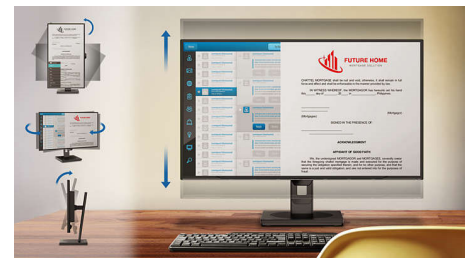

## EasyRead Modus

Dank des EasyRead Modus können Sie wie auf Papier lesen

## SmartErgoBase

SmartErgoBase ist ein Monitorstandfuß, der ergonomischen Anzeigekomfort und Kabelmanagement ermöglicht. Er lässt sich für maximalen Komfort in verschiedenen Winkeln schwenken, neigen und drehen. Der höhenverstellbare Standfuß garantiert die optimale Betrachtungshöhe und verringert so die körperliche Belastung auch bei langen Arbeitstagen. Das Kabelmanagement macht Schluss mit dem Kabelsalat und schafft professionelle Ordnung am Arbeitsplatz.