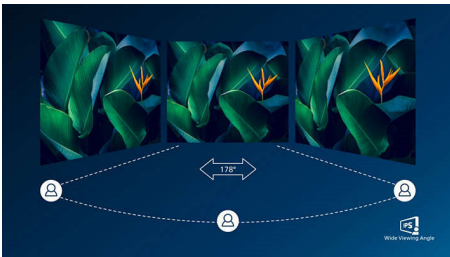

IPS-Technologie

IPS-Monitore verwenden eine fortschrittliche Technologie, die für einen besonders großen Blickwinkel von 178/178 Grad sorgt und es so ermöglicht, Inhalte auf dem Monitor aus nahezu jedem Winkel zu sehen – selbst im 90-Grad-Schwenkmodus! Im Gegensatz zur standardmäßigen TN-Technologie erhalten Sie mit IPS herausragend scharfe Bilder mit lebendigen Farben. Dadurch eignet sich die

Technologie nicht nur ideal für Fotos, Filme und Internet, sondern auch für professionelle Anwendungen mit hohen Anforderungen an Farbtreue und Farbkonsistenz.