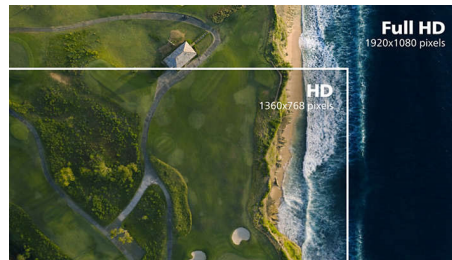

Displej 16:9 Full HD

Na kvalitě obrazu záleží. Běžné displeje poskytují kvalitu, ale vy očekáváte víc. Tento displej nabízí vylepšené rozlišení Full HD 1920 x 1080. Díky rozlišení Full HD zajišťujícímu ostrý detail a vysokému jasů vzniká neuvěřitelný kontrast a realistické barvy, které dodají obrazu na opravdovosti.