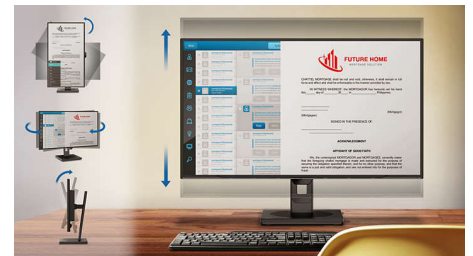

HDMI-klar

HDMI-ready

Få fargesterke bilder og god lydqualität med én enkelt kabeltilkobling. En HDMI-klargjort enhet har all nødvendig maskinvare for å

BDM3275UP/00

akseptere HDMI-inngang (High-Definition Multimedia Interface). HDMI-kabelen gjør at alle digitale video- (opptil 4K-/UHD-oppløsning ved 60 Hz) og lydsignaler av høy kvalitet overføres jevnt gjennom én kabel fra en PC eller flere AV-kilder (inkludert set-top-bokser, DVD-spillere, AV-mottakere og videokameraer).

MultiView-teknologi

Philips MultiView-skjermens svært høye oppløsning gjør at du nå får en helt ny verden av tilkoblingsmuligheter. MultiView gir aktiv dobbel tilkobling og visning, slik at du kan bruke flere enheter, f.eks. en stasjonær og en bærbar PC samtidig, og få gjort mange ulike oppgaver samtidig.

SmartErgoBase

SmartErgoBase er en skjermbase som gir ergonomisk skjermkomfort og gir kabelhåndtering. Sokkelen kan dreies, vippes og roteres i forskjellige vinkler for å sikre maksimal komfort. Stativet med justerbar høyde garanterer optimal visning, reduserer den fysiske belastningen ved lange arbeidsdager, mens kabelhåndteringen reduserer kabelrot og holder arbeidsplassen ryddig og profesjonell.