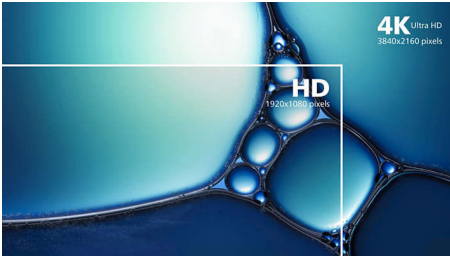

PHILIPS

4K Ultra HD LCD-skjerm med MultiView
32" / 81,3 cm 4K UHD (3840 x 2160)

Høydepunkter

UltraClear 4K UHD-oppløsning

Disse skjermene fra Philips benytter seg av paneler med høy ytelse og leverer bilder i UltraClear, 4 K UHD-oppløsning (3840 x 2160 piksler). Enten du behøver svært detaljerte bilder til CAD-løsninger, bruker programmer med 3D-grafikk eller jobber med enorme regneark, vil skjermene fra Philips gi liv til bildene og grafikken din.