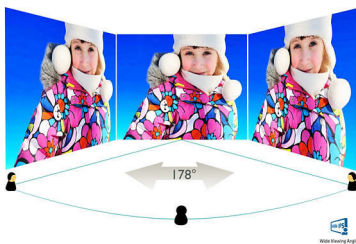

IPS-AHVA-skjerm

IPS-AHVA-skjermer bruker en avansert teknologi som gir deg ekstra brede visningsvinkler på 178/178 grader, noe som gjør det mulig å se skjermen fra nesten alle vinkler. I motsetning til standard TN-paneler gir IPS-AHVA-skjermer deg svært skarpe bilder med livlige farger, noe som ikke bare gjør den perfekt for bilder, filmer og nettsurfing, men også for profesjonelle programmer som krever fargenøyaktighet og konsekvent lysstyrke hele tiden.