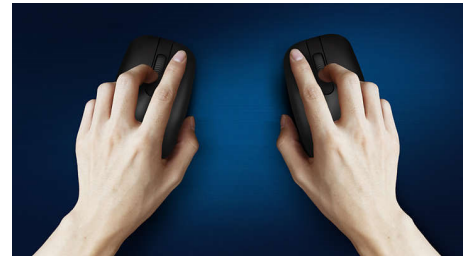

Comfortabele en nauwkeurige controle

- Muisdesign voor links- en rechtshandigen voelt goed in elke hand
- Comfortabel, ergonomisch muisdesign voelt geweldig aan
- High Definition optische tracking voor vloeiende controle

Door de lange levensduur van de batterij is batterijvervangning zelden nodig. U kunt langdurig op de muis rekenen wanneer u hem nodig hebt.

Vloeiende optische tracking

High Definition optische tracking voor vloeiende controle

Comfortabel, ergonomisch design

Comfortabel, ergonomisch muisdesign voelt geweldig aan

Muisdesign voor links- en rechtshandigen

Muisdesign voor links- en rechtshandigen voelt goed in elke hand

Knoppen gaan miljoenen klikken mee