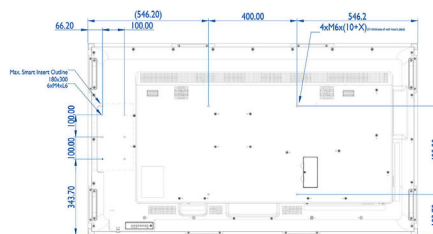

Prevádzkové podmienky

- Nadmorská výška: 0 – 3000
- Rozsah teploty (prevádzkový): 0 – 40 °C
- MTBF: 50 000 hodina(y)
- Relatívna vlhkosť: 20 – 80 %
- Rozsah teploty (uskladnenia): -20 – 60 °C

Multimediálne aplikácie

- Prehrávanie videa z USB: M2TS, M4V, MK3D, MKV, MP4, MPEG, MPG, MTS, TS, TTS, VOB, WMV

- Prehrávanie obrázkov z USB: BMP, GIF, JPEG, JPG
- Prehrávanie zvuku z USB: AAC, AIF, AIFF, ASF, LPCM, M3U, M4A, MP3, MP4, WAV, WMA

Príslušenstvo

- Dodávané príslušenstvo: Napájací kábel striedavého prúdu (AC), RS232 kábel, USB kábel, Diaľkové ovládanie, Batérie pre diaľkové ovládanie, Štručná príručka spustenia, Používateľská príručka na disku CD-ROM
- Voliteľné príslušenstvo: Podstavec na stôl, Prijímač HDBaseT OPS (CRD25)

Rozličné

- Jazyky ponuky na obrazovke: Arabčina, Angličtina, Francúzština, Nemčina, Taliančina, Poľština, Španielčina, Turečtina, Ruština, Zjednodušená čínština, Tradičná čínština, Japončina
- Záruka: 3-ročná záruka
- Regulačné schválenia: CE, UL/cUL, RoHS, CB, C-Tick, EnergyStar 7.0, EPEAT, FCC, trieda B, GOST

Interaktivita

- Multi-dotyková technológia: Infračervená dotyková technológia
- Dotykové body: 10 simultánných dotykových bodov
- Plug and play: Kompatibilné s HID
- Ochranné sklo: 5 mm tvrdené bezpečnostné sklo, Protiodleskové, Antireflexné

Dátum vydania
2024-03-30

Verzia: 2.1.1

EAN: 87 12581 73976 8

© 2024 Koninklijke Philips N.V.
Všetky práva vyhradené.

Autor si vyhradzuje právo zmeny špecifikácií bez oznámenia. Ochranné známky sú majetkom Koninklijke Philips N.V. alebo ich príslušných vlastníkov.

www.philips.com