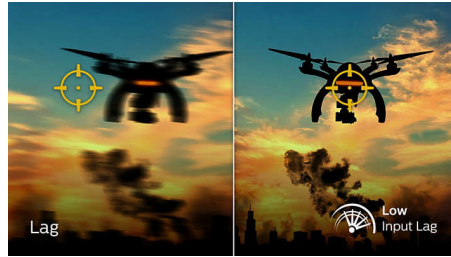

Кратко закъснение при въвеждане

Закъснението при въвеждане е количеството време, което изминава от извършването на действие чрез свързани устройства и виждането на резултата на екрана. Краткото закъснение при въвеждане намалява времето забавяне между въвеждането на команда от вашите устройства към монитора. Силно подобрете игрането на видеоигри, които изискват бърза реакция, което ще бъде особено важно за този, който играе забързани конкурентни игри.