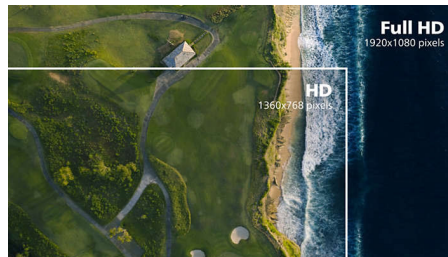

Afișaj 16:9 Full HD

Calitatea imaginii contează. Afișajele obișnuite oferă calitate, dar îți dorești mai mult. Acest afișaj are rezoluție Full HD 1920 x 1080. Cu Full HD pentru detalii clare îmbinate cu luminozitate mare, contrast incredibil și culori realiste care compun o imagine reală.