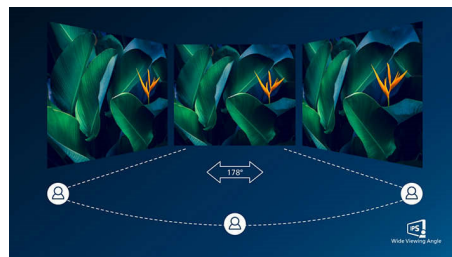

USB-A sa funkcijom DisplayLink

USB-A sa funkcijom DisplayLink omogućava korišćenje postojećih laptopova

Ugrađeni RJ-45 Ethernet

Ugrađeni RJ-45 Ethernet pruža bezbednost podataka

IPS tehnologija

IPS ekrani koriste naprednu tehnologiju koja pruža izuzetno široke uglove gledanja od 178/178 stepeni, što omogućava gledanje ekrana iz skoro svakog ugla – čak i u zakrenutom režimu od 90 stepeni. Za razliku od standardnih TN panela, IPS ekrani daju neverovatno oštru sliku sa živopisnim bojama, što ih čini idealnim, ne samo za fotografije, filmove i pregledanje veća, već i za profesionalne načine primene koji zahtevaju stalnu tačnost boja i postojanu osvetljenost.