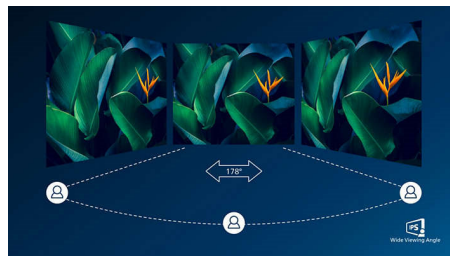

Встроенный разъем Ethernet RJ-45

Встроенный разъем Ethernet RJ-45 обеспечивает защиту данных

Технология UltraClear и разрешение 4K UHD

Эти дисплеи Philips оснащены качественными панелями и обеспечивают невероятно четкое изображение в формате 4K UHD (3840 x 2160). Дисплеи Philips с кристально чистым изображением подойдут и требовательным к деталям профессионалам, работающим с программами CAD, и специалистам по 3D-графике, и финансистам, имеющим дело с огромными таблицами.

Технология IPS

В IPS-дисплеях используется прогрессивная технология, обеспечивающая широкий угол обзора 178/178 градусов для просмотра дисплея практически под любым углом, — даже при повороте на 90 градусов! По сравнению со стандартными TN-панелями IPS-дисплеи обеспечивают значительно более высокую четкость изображения и яркие цвета, что делает их идеальным решением не только для просмотра