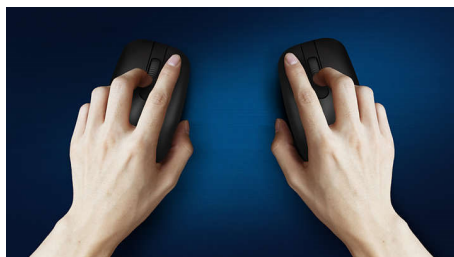

Philips 300 Series
Mysz bezprzewodowa

3 przyciski

Bezprzewodowa 2,4 GHz
Czujnik optyczny

SPK7344

Łączność bezprzewodowa w każdym miejscu

Komfortowa i stylowa mysz, która dopasowuje się do kształtu dłoni i łatwo mieści się w torbie, to doskonały towarzysz notebooka. Połączenie bezprzewodowe i czujnik optyczny umożliwiają pracę na dowolnej powierzchni.

Wygodna i precyzyjna kontrola

- Kształt dopasowany do lewej i prawej ręki
- Wygodna, ergonomiczna konstrukcja myszy zapewnia przyjemne użytkowanie
- Śledzenie optyczne w wysokiej rozdzielczości zapewnia płynne sterowanie

PHILIPS

Mysz bezprzewodowa
3 przyciski Bezprzewodowa 2,4 GHz, Czujnik optyczny

SPK7344/00

Zalety

Płynne śledzenie optyczne

Śledzenie optyczne w wysokiej rozdzielczości zapewnia płynne sterowanie

Możliwość obsługi przez osoby leworęczne

Kształt dopasowany do lewej i prawej ręki

Łatwe podłączenie

Bezprzewodowa konstrukcja ułatwia podłączenie i zapobiega plątaniu przewodów.

Wygodna, ergonomiczna konstrukcja

Wygodna, ergonomiczna konstrukcja myszy zapewnia przyjemne użytkowanie