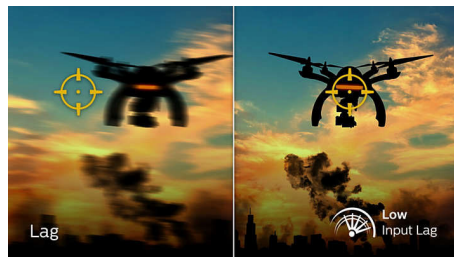

Низкая задержка ввода

Задержка ввода — это время, которое проходит между выполнением действия на подключенных устройствах и выведением результата на экран. Низкая задержка ввода сокращает временной интервал между вводом команды на ваших устройствах и принятием сигнала монитором, значительно облегчая прохождение видеоигр с высокими требованиями к отзывчивости и времени реагирования, что особенно важно для тех, кто играет в динамичные и быстрые видеоигры.