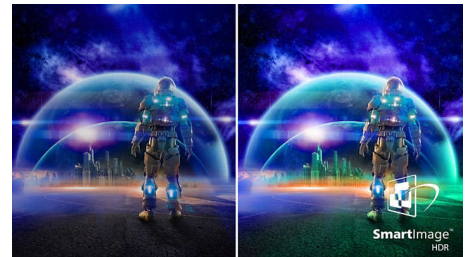

SmartImage HDR

因應您的需求，選擇其中一種 SmartImage HDR 模式。HDR 遊戲：專為電子遊戲改良，令白色更亮麗，黑色更深沉，能展現更多細節並帶來生動的遊戲場景，讓您輕鬆發現隱藏在暗角和陰影中的敵人。HDR 電影：專為觀看 HDR 電影改良，是觀賞 HDR 電影的最佳選擇。此模式提供最佳的對比度和亮度，帶來更真實、更沉醉的視覺體驗。HDR 照片：增強紅、綠、藍三色的生動視覺效果。DisplayHDR：通過 VESA DisplayHDR 認證*。個人化：您可在圖片清單中進行自訂設定。*請參閱 HDR 等級規格。