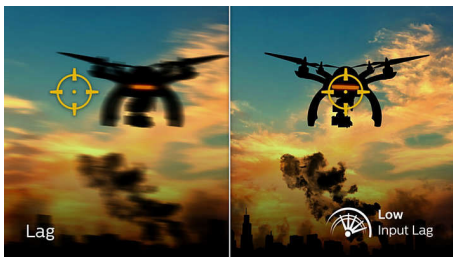

## 144Hz 遊戲體驗

進行緊張的競賽遊戲，您需要無延遲的超暢順畫面影像。這款 Philips 顯示器可每秒重取畫面影像高達 144 次，比標準顯示器快 2.4 倍。更低的畫面速率讓敵人從畫面的一點跳到另一點，令目標難以擊中。採用 144Hz 畫面速率，便可看得見畫面看不到的重要影像，從而以超暢順畫面顯示敵人的移動情況，以便容易狙擊目標。這款 Philips 顯示器配備超低輸入延遲，更無畫面撕裂，是您的完美遊戲夥伴

## 低輸入時差

輸入時差是連接的裝置在執行動作，以及在螢幕上顯示結果之間的所需時間。低輸

入時差可減少從裝置輸入指令到顯示器之間的時間延遲，大幅改善電玩的靈敏度，而這一點對於節奏快、競爭高的遊戲更是如此。