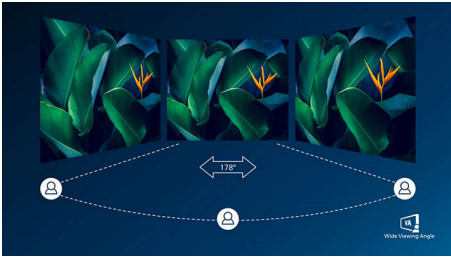

Levende billeder hver gang

- SmartContrast giver fyldige sorte detaljer
- 16:9 Full HD-skærm for klare, detaljerede billeder
- SmartImage-forudindstillinger til nemme, optimerede billedindstillinger
- En VA-skærm giver fantastiske billeder med brede betragtningsvinkler

PHILIPS

LCD-skærm
V-line 22 (21,5" / 54,6 cm diag.), 1920 x 1080 (Full HD)

Vigtigste nyheder

VA-skærm

Philips VA LED-skærm bruger en avanceret vertikal multidomæne-tilpasningsteknologi, som giver dig meget høje statiske kontrastforhold og ekstra levende og klare billeder. Standardkontoropgaver klares nemt, og den er især meget velegnet til fotos, internetsurfing, film, spil og krævende grafiske opgaver. Den optimerede pixelhåndteringsteknologi giver dig en ekstra bred visningsvinkel på 178/178 grader, så du får skarpe billeder.

16:9 Full HD-skærm

Billedkvalitet betyder noget. Normale skærme leverer kvalitet, men du forventer mere. Denne skærm har en forbedret Full HD 1920 x 1080-opløsning. Med Full HD får du knivskarpe detaljer parret med høj lysstyrke, utrolig kontrast og realistiske farver, så du kan forvente et livagtigt billede.