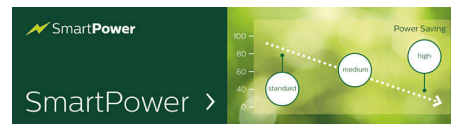

SmartPower

Intensiteten på bakgrunnsbelysningen kan kontrolleres og forhåndsinnstilles av systemet. Dette kan redusere strømforbruket med opptil 50 % og spare en betydelig sum på strømregningen.