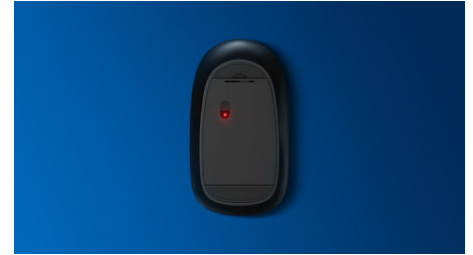

Philips 400 Series
Souris filaire

6 boutons

Câble USB
Capteur optique
Design ergonomique

SPK7444

Conçue pour vos habitudes de travail

Cette souris confortable et élégante tient dans le creux de la main et se glisse sans difficulté dans un sac. Pratique, elle vous accompagne partout et permet une gestion simple des câbles. Son capteur optique est adapté à la plupart des surfaces.

Contrôle confortable et précis

- Détection optique haute définition, pour un contrôle fluide
- Souris ergonomique et confortable très agréable

La fiabilité Philips

- Des boutons qui résistent à des millions de clics, pour une excellente durabilité

Plug-and-play

- Connexions filaires USB plug-and-play

PHILIPS

Souris filaire
6 boutons Câble USB, Capteur optique, Design ergonomique

Caractéristiques

Spécificités techniques

- Type de produit: souris filaire
- Type de design: Design ergonomique
- Connectivité: Filaire USB 2.0
- Boutons: 6 boutons
- Précision du capteur optique: 800/1 200/2 400/3 200 DPI, DPI réglable sur 4 niveaux
- Pilote: Aucun pilote
- Type de latéralité: Pour gauchers et droitiers
- Type de revêtement: Mat

SPK7444/01

Points forts

Détection optique fluide

Détection optique haute définition, pour un contrôle fluide

Un design confortable et ergonomique

Souris ergonomique et confortable très agréable

Des boutons qui résistent à des millions de clics