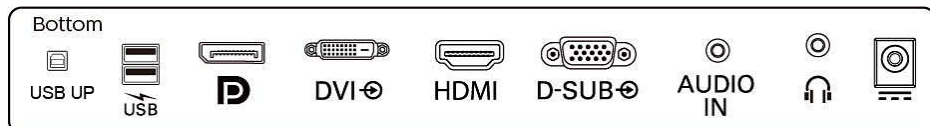

Осезание

- Степен на защита от проникване: IP65 – само отпред
- Операционна система: Windows 10/8.1/8/7; Android 7.1/7.0/6.0/5.0/4.4; определени версии на Linux*
- Запечатване: Сензорен екран, запечатан с панел; сензорен екран, запечатан с LCD дисплей
- Активна сензорна зона: 344,2 мм (H) x 193,5 мм (B)
- Твърдост на сензорното стъкло: 7 H
- Сензорен интерфейс: USB
- Метод на докосване: Писалка, пръст, ръкавица*
- Точки на докосване: 10 точки
- Сензорна технология: Проектирани кондензаторни

- Зона на отхвърляне на дланта: >= 25 x 25 мм
- Покритие на сензорното стъкло: Отблясък

Удобство

- Вградени високоговорители: 2 W x 2
- Plug & Play съвместимост: DDC/CI, sRGB, Windows 10/8.1/8/7
- Удобство за потребителя: SmartImage, Вход, Яркост, Меню, Включване/изключване на захранването
- Езици на екранното меню: Португалски (Бразилия), Чешки, Холандски, Английски, Фински, Френски, Немски, Гръцки, Унгарски, Италиански, Японски, Корейски, Полски, Португалски, Руски, опростен китайски, Испански, Шведски, Традиционен китайски, Турски, украински
- Други удобства: ключалка "Кенсингтън", VESA монтиране (100 x 100 мм)
- Софтуер за управление: SmartControl

Захранване

- ЕКО режим: 5,6 W (обикн.)
- Електрозахранване: Външна, 100 – 240 V променлив ток, 50 – 60 Hz
- Режим изключено: 0,3 W (обикн.)
- Режим включено: 7,1 W (обикн.) (метод на