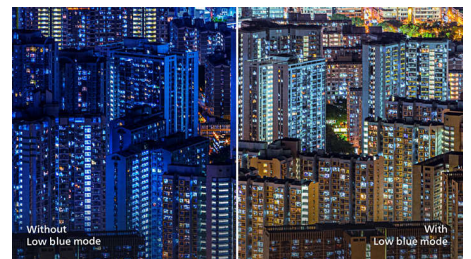

โหมด LowBlue

การวิจัยพบว่ารังสีอัลตราไวโอเล็ตอาจเกิดอันตรายต่อสายตาได้ ด้วยความยาวคลื่นแสงที่สั้นของแสงสีฟ้าจากจอ LED ทำให้เป็นอันตรายต่อสายตาและมีผลต่อสายตาในระยะยาว จึงได้ถือกำเนิดการตั้งค่าในโหมด LowBlue ของ Philips ที่ใช้เทคโนโลยีซอฟต์แวร์อัจฉริยะจะช่วยลดอันตรายที่เกิดจากแสงสีฟ้าคลื่นสั้นเพื่อคุณภาพชีวิตที่ดีขึ้นของผู้ใช้