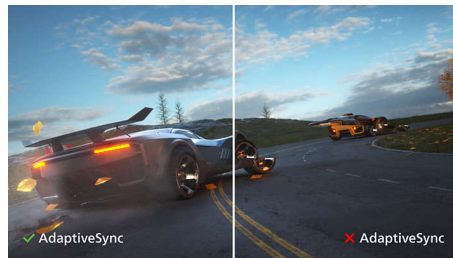

เทคโนโลยีการปรับซิงค์

การเล่นเกมไม่ควรเป็นการเลือกระหว่างการเล่นเกมแบบหยาบๆ หรือแบบเฟรมที่ขาดๆ หายๆ รับประสิทธิภาพที่คล่องตัวและไร้ข้อผิดพลาดในทุกๆ อัตราเฟรมด้วยเทคโนโลยีการปรับซิงค์ของ Philips ที่รีเฟรชภาพได้อย่างรวดเร็ว รวดรื่น และใช้เวลาตอบสนองเร็วเป็นพิเศษ