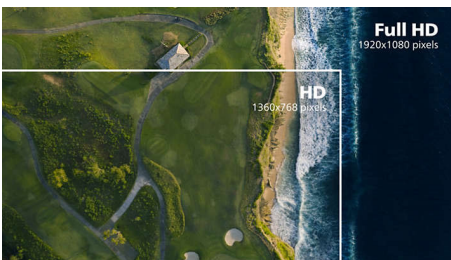

จอแสดงผลแบบ Full HD 16:9

คุณภาพของภาพที่ไม่อาจมองข้าม จอแสดงผลทั่วไปให้ภาพคุณภาพดี แต่คุณอาจคาดหวังมากกว่านั้น จอแสดงผลนี้มีความละเอียดภาพขั้นสูงแบบ Full HD 1920 x 1080 ด้วยคุณภาพแบบ Full HD ที่มีรายละเอียดของภาพที่คมชัดพร้อมความสว่างสูง ความเข้มที่นำทั้งและสีที่สมจริงจึงให้การรับชมภาพประจักษ์ชีวิตจริง