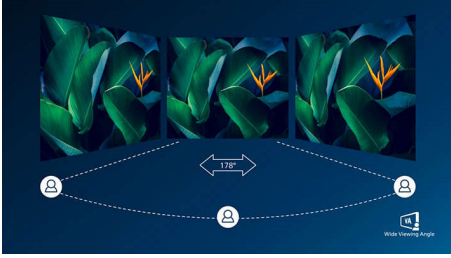

賞心悅目

- EasyRead 易讀模式，享受閱讀紙本的體驗
- 不閃爍技術降低眼睛疲勞
- LowBlue 模式可提供舒適的生產力

真實的多媒體體驗

- HDMI 確保通用數位連接性
- 內建立體聲喇叭，提供多媒體體驗

每次都能呈現生動影像

- SmartContrast 提供豐富的黑色細節
- 智能影像 (SmartImage)，預設最佳化影像設定
- VA 顯示器帶來視角寬廣的出色影像
- 採用 Adaptive-Sync 適應同步技術，輕鬆享受流暢的動作表現

PHILIPS

液晶顯示器

V Line 27 吋 (68.6 公分), 1920 x 1080 (Full HD)

焦點

VA 顯示器

飛利浦 VA LED 顯示器運用先進的多象限垂直配向技術，以超高靜態對比率，呈現生動明亮的影像。除了一般辦公室應用皆能得心應手之外，還特別適合用來觀看相片、瀏覽網路、觀賞電影、玩遊戲及高要求圖形應用。其最佳化的像素管理技術可提供 178/178 度的超廣視角，以及極致清晰的影像。