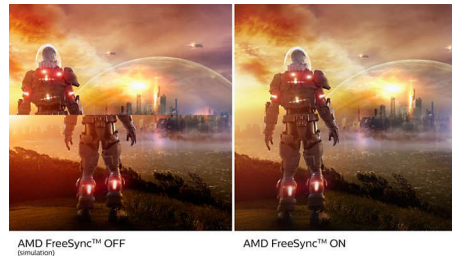

Ултраплавен геймплей

Играенето не трябва да бъде избор между накъсан геймплей и разбити кадри. С новите монитори Philips не се налага. Насладете се на плавна производителност без артефакти при всякаква кадрова честота с

технологията AMD FreeSync™, плавното бързо обновяване и ултрабързото време за реакция.