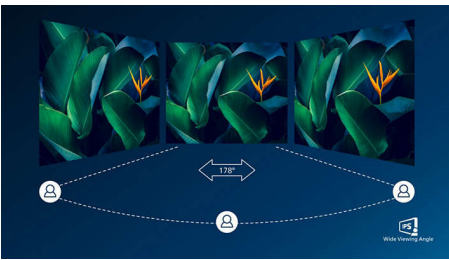

IPS технология

Дисплеят с IPS използва иновативна технология, която ви дава изключително широките ъгли на гледане от 178/178 градуса, а това прави възможно дисплеят да се гледа от почти всеки ъгъл. За разлика от стандартните TN панели IPS дисплеят ви дава забележително отчетливи образи с наситени цветове, което го прави идеален не само за снимки, филми и интернет, но и за професионални приложения, които изискват точност на цветовете и постоянна яркост по всяко време.

Кристално чисти изображения

Тези дисплеи Philips предлагат кристалночисти изображения с четворна висока разделителна способност – Quad HD 2560 x 1440 или 2560 x 1080 пиксела. Използвайки висококачествени панели с висока гъстота на пикселите благодарение на високоскоростни връзки, като USB-C, Displayport, HDMI, тези нови дисплеи вдъхват живот на вашите изображения и графики. Независимо дали сте вискателен професионалист, който се нуждае от изключително детайлна информация за CAD-CAM приложения, използвате приложения за 3D графика, или сте финансов гений, който работи с огромни електронни таблици, дисплеите Philips ще ви осигурят кристалночисти изображения.