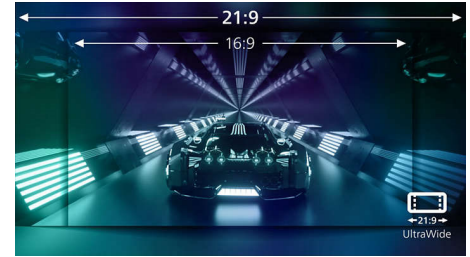

Ultrabreed, kristalhelder beeld

Deze Philips-schermen bieden een kristalhelder, ultrabreed Quad HD-beeld van 3440 x 1440 pixels. Deze nieuwe schermen maken gebruik van hoogwaardige panelen met een hoge pixeldichtheid, bieden brede kijkhoeken van 178/178 graden en laten uw foto's en beelden tot leven komen. De UltraWide 21:9-beeldverhouding maakt een hogere productiviteit mogelijk dankzij meer ruimte om beelden naast elkaar te vergelijken en meer zichtbare spreadsheetkolommen. Of u nu een professional bent met behoefte aan extreem gedetailleerde informatie voor CAD-CAM-oplossingen of een financieel expert die werkt met enorme spreadsheets, Philips-monitoren leveren kristalhelder beeld.