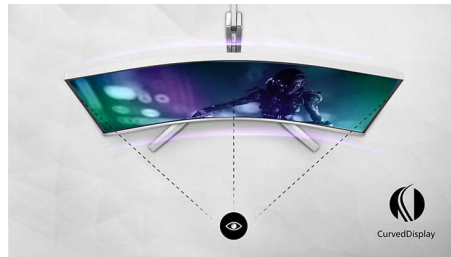

Gamen met 165 Hz

U wilt intens en competitief gamen. U wilt een beeldscherm met supervloeiende beelden. Dit Philips-beeldscherm vernieuwt beelden tot 165 keer per seconde, dus sneller dan een standaardbeeldscherm. Bij een lagere framesnelheid kan het gebeuren dat de vijand van plek naar plek op het scherm springt, waardoor deze moeilijk te raken is. Met een framesnelheid van 165 Hz worden deze belangrijke ontbrekende afbeeldingen op het scherm weergegeven, zodat de vijand in vloeiende bewegingen wordt weergegeven en gemakkelijker te raken is. Dankzij minimale vertraging en het ontbreken van 'screen tearing' is dit Philips-beeldscherm de perfecte partner bij het gamen.

Lage invoervertraging

Vertraging is de tijd die verstrijkt tussen het uitvoeren van een actie met aangesloten apparaten en het resultaat op het scherm zien. Minimale vertraging verkort de tijd tussen het invoeren van een opdracht naar de monitor. Hierdoor verloopt het spelen van twitch-gevoelige videogames een stuk beter, wat vooral van belang is voor wie snelle, competitieve games speelt.

Gebogen scherm-design

Desktopmonitoren bieden een persoonlijke gebruikerservaring, waar een gebogen design zeer goed bij aansluit. Het gebogen scherm zorgt voor een aangenaam, maar subtiel effect, waarbij al uw aandacht uitgaat naar het scherm midden op uw bureau.