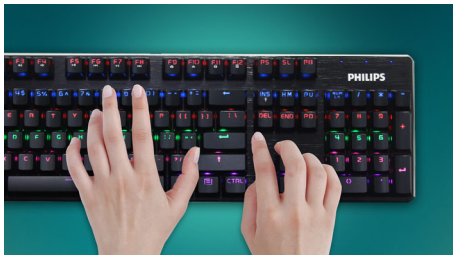

飞利浦 G600 Series
有线机械游戏键盘

高速机械式按键

6 色背光按键
5 个额外的专用宏键
黑色合金表面

SPK8601B

快如闪电、响应灵敏、十分耐用

新款 G600 系列游戏键盘配有高速机械按键，可实现拨入式性能，其 5 个宏键可实现定制控制。6 路背光颜色与您的系统相得益彰。金属合金表面确保了坚实耐用。

主宰比赛所需的性能

- 青色的拨入式机械转换开关，实现快速反应
- 全键区无冲突的防按键冲突功能，可快速输入复杂内容

定制化与拨入式属性，打造出众性能

- 5 个额外的专用宏键，实现个性化定制

与您游戏模组搭配的炫酷外观

- 6 色 LED 背光键

专为长时间使用而设计

- 防水设计，便于清洁键盘，可抵御偶然发生的液体溅溢
- 5 千万次键击使用寿命
- 合金表面，铸就较强耐用性

PHILIPS

有线机械游戏键盘

高速机械式按键 6 色背光按键, 5 个额外的专用宏键, 黑色合金表面

产品亮点

全键区按键无冲突

要快速地敲击复杂的游戏键, 需具备先进的性能。借助全键区无冲突的特性, 每个按键均独立注册, 不会与其它键混淆, 从而使每次键击操作都能对号入座, 而不受每次按下或按住的按键数量限制。

6 色 LED 背光键

6 色 LED 背光键

防水按键

生活中时常可能出现麻烦。有了这款防水键盘, 偶尔遇到液体溅溢或泼洒的情况也

能轻松应对, 不会造成困扰。键盘设计经久耐用。

5 千万次键击使用寿命

达到 5 千万次键击需要多长时间? 这需要很长一段时间。这款键盘具备用户熟悉的布局和可靠的性能, 设计经久耐用, 操作迅捷。

合金表面设计

这款键盘的一切设计细节都是为了给用户带来可靠的高性能使用体验, 包括键盘表面设计。合金表面旨在实现出众耐用性、较强坚固度和美观的外表。

SPK8601B/93

快速机械转换开关

青色的机械转换开关是颇受欢迎的游戏按键机械转换开关, 游戏玩家可通过轻击按键实现快速激活和出众性能。