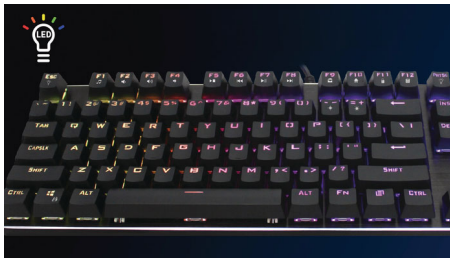

飞利浦 G600 Series
有线机械游戏键盘

高速机械式按键

6 色背光按键
5 个额外的专用宏键
黑色合金表面

SPK8601B

快如闪电、响应灵敏、十分耐用

新款 G600 系列游戏键盘配有高速机械按键，可实现拨入式性能，其 5 个宏键可实现定制控制。6 路背光颜色与您的系统相得益彰。金属合金表面确保了坚实耐用。

主宰比赛所需的性能

- 青色的拨入式机械转换开关，实现快速反应
- 全键区无冲突的防按键冲突功能，可快速输入复杂内容

高速机械式按键 6 色背光按键, 5 个额外的专用宏键, 黑色合金表面

产品亮点

全键区按键无冲突

要快速地敲击复杂的游戏键, 需具备先进的性能。借助全键区无冲突的特性, 每个按键均独立注册, 不会与其它键混淆, 从而使每次键击操作都能对号入座, 而不受每次按下或按住的按键数量限制。

6 色 LED 背光键

6 色 LED 背光键

防水按键

生活中时常可能出现麻烦。有了这款防水键盘, 偶尔遇到液体溅溢或泼洒的情况也

能轻松应对, 不会造成困扰。键盘设计经久耐用。

5 千万次键击使用寿命

达到 5 千万次键击需要多长时间? 这需要很长一段时间。这款键盘具备用户熟悉的布局和可靠的性能, 设计经久耐用, 操作迅捷。

合金表面设计

这款键盘的一切设计细节都是为了给用户带来可靠的高性能使用体验, 包括键盘表面设计。合金表面旨在实现出众耐用性、较强坚固度和美观的外表。

SPK8601B/93

快速机械转换开关

青色的机械转换开关是颇受欢迎的游戏按键机械转换开关, 游戏玩家可通过轻击按键实现快速激活和出众性能。

5 个附加宏键

您的键盘您做主。通过拨入式和定制化属性, 打造迅捷操作效果。利用 5 个额外宏键打造个性配置, 为您赢得优势。

 High-speed mechanical keys

 6-color backlight keys

 Five additional dedicated macro keys

 Metallic Alloy surface

规格

技术规格