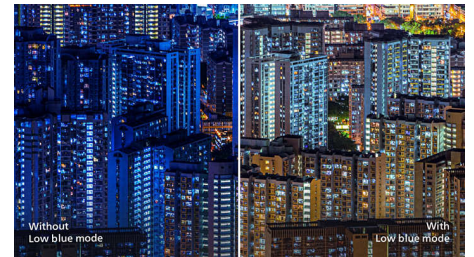

ローブルーモード

臨床研究では、紫外線が目にも悪影響を与えるのと同じように、LED ディスプレイから発せられる短波長ブルーライトもまた、目にも悪影響を与え、経時的に視力にも影響することが証明されています。目の健康を考えて開発されたフィリップスのローブルーモード設定では、スマートソフトウェアテクノロジーによって有害な短波長ブルーライトをカットします。