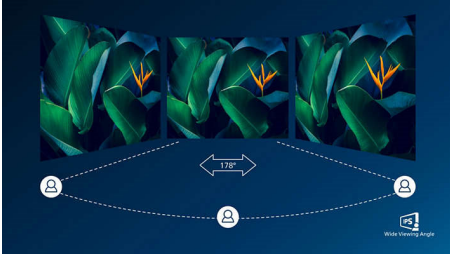

Philips
フル HD 液晶モニター

V Line

24 (23.8 インチ / 60.5 cm 対角)
1920 x 1080 (フル HD)

243V7QDAW

画面の端から端までくっきり 鮮やかな映像

コンパクトかつスリムなデザインで、画面の端から端まで高画質の映像を映し出す、目にやさしいディスプレイです。

お好みの空間にフィットするデザイン

- VESA マウントによる使いやすさの向上

目にやさしい

- 活字を読むのに最適な EasyRead モード
- 目の疲れを軽減するちらつき防止テクノロジー
- 目に優しいローブルーモード

真のマルチメディアを体験

- オーディオ用内蔵スピーカーですっきりした作業環境を
- フル HD エンターテインメントを楽しめる HDMI 対応

いつでも鮮明な映像

- リッチブラック（混色の黒）の細部の表示に対応する SmartContrast
- IPS LED ワイド表示テクノロジーで画像と色を正確に表現
- 細部までくっきり再現する 16:9 フル HD ディスプレイ
- 画像設定の最適化が簡単な SmartImage
- 縁が狭く、シームレスな外観

PHILIPS

特長

IPS テクノロジー

IPS ディスプレイは、178/178 度の超広視野角を実現する先進テクノロジーを採用し、ほとどの角度からでもディスプレイを見ることができます。IPS ディスプレイは、標準的な TN パネルと異なり、画像を鮮やかな色彩でくっきりと表示します。このため、写真、映画、ウェブの閲覧だけでなく、色の正確性や一貫した明るさを常に求める専門用途にも最適です。

16:9 フル HD ディスプレイ

画質は重要です。従来のディスプレイも高品質を提供していますが、期待されているのはそれ以上のものです。このディスプレイは、高性能フル HD 解像度 (1920 x 1080) を備えています。細部までくっきり再現するフル HD に、高輝度で驚異のコントラストにリアルなカラーを組み合わせて、現実さながらの画像が期待できます。

極限まで狭くした縁

フィリップスの新型ディスプレイは、縁を極限まで狭くすることにより視界を邪