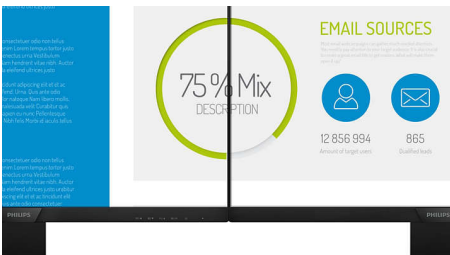

Philips
フル HD 液晶モニター

V Line

24 (23.8 インチ / 60.5 cm 対角)
1920 x 1080 (フル HD)

243V7QDAW

画面の端から端までくっきり 鮮やかな映像

コンパクトかつスリムなデザインで、画面の端から端まで高画質の映像を映し出す、目にやさしいディスプレイです。

お好みの空間にフィットするデザイン

- VESA マウントによる使いやすさの向上

PHILIPS

特長

IPS テクノロジー

IPS ディスプレイは、178/178 度の超広視野角を実現する先進テクノロジーを採用し、ほとどの角度からでもディスプレイを見ることができます。IPS ディスプレイは、標準的な TN パネルと異なり、画像を鮮やかな色彩でくっきりと表示します。このため、写真、映画、ウェブの閲覧だけでなく、色の正確性や一貫した明るさを常に求める専門用途にも最適です。

16:9 フル HD ディスプレイ

画質は重要です。従来のディスプレイも高品質を提供していますが、期待されているのはそれ以上のものです。このディスプレイは、高性能フル HD 解像度 (1920 x 1080) を備えています。細部までくっきり再現するフル HD に、高輝度で驚異のコントラストにリアルなカラーを組み合わせて、現実さながらの画像が期待できます。

極限まで狭くした縁

フィリップスの新型ディスプレイは、縁を極限まで狭くすることにより視界を邪

フル HD 液晶モニター

V Line 24 (23.8 インチ / 60.5 cm 対角), 1920 x 1080 (フル HD)

仕様

コネクティビティ

- 信号入力: VGA (アナログ), DVI-D (デジタル、HDCP), HDMI (デジタル、HDCP)
- 同期入力: 個別の同期, グリーンで同期
- オーディオ (入力/出力): PC オーディオ入力, ヘッドホン出力

画像/表示

- パネルサイズ: 23.8 インチ / 60.5 cm
- 縦横比: 16:9
- 液晶パネルの種類: IPS テクノロジー
- バックライトの種類: W-LED システム
- ピクセルピッチ: 0.275 x 0.275 mm
- 最適解像度: 1920 x 1080 @ 60 Hz
- 明るさ: 250 cd/m²
- 表示色数: 約 1677 万色
- コントラスト比 (標準値): 1000:1
- SmartContrast: 10,000,000:1
- 応答時間 (標準値): 5 ミリ秒 (GTG) *
- 表示角度: 178° (横) / 178° (縦), C/R > 10 の場合
- 有効表示領域: 527.04 (横) x 296.46 (縦)
- スキャン周波数: 30 ~ 83kHz (横) / 56 ~ 76Hz (縦)
- sRGB: 有
- Flicker-Free: 有
- ピクセル密度: 93 PPI
- ローブルーモード: 有