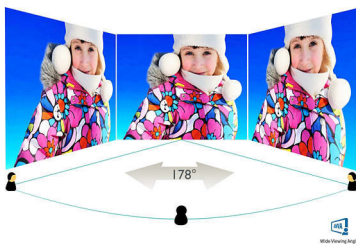

Layar LED AMVA

Layar LED AMVA Philips menggunakan teknologi penyesuaian vertikal multi-domain yang ditingkatkan yang memberi Anda rasio kontras statis sangat tinggi untuk gambar ekstra jelas dan terang. Aplikasi kerja standar bisa dikerjakan dengan mudah, namun secara khusus layar ini cocok untuk foto, penelusuran web, film, game, dan aplikasi grafis yang sulit. Dengan teknologi manajemen piksel yang dioptimalkan memberikan sudut pandang ekstra luas 178/178 derajat, sehingga menghasilkan gambar yang jernih bahkan dalam mode putar 90 derajat

Gambar/Tampilan

- Ukuran Panel: 24 inci/61 cm
- Rasio Aspek: 16:9
- Tipe panel LCD: LCD AMVA
- Tipe lampu latar: Sistem W-LED
- Pitch piksel: 0,276 x 0,276 mm
- Resolusi optimal: 1920 x 1080 @ 60Hz
- Keceharan: 250 cd/m²
- Warna tampilan: 16,7 M
- Rasio kontras (tipikal): 5000:1
- SmartContrast: 20.000.000:1
- Waktu respons (tipikal): 4 ms (Abu-abu ke Abu-abu)*
- Sudut pandang: 178° (H) / 178° (V), @ C/R > 10
- Penyempurnaan gambar: SmartImage
- Area tampilan yang efektif: 531,4 (H) x 298,9 (V)
- Frekuensi Pemindaian: 30 - 83 kHz (H) / 56 - 75 Hz (V)
- sRGB