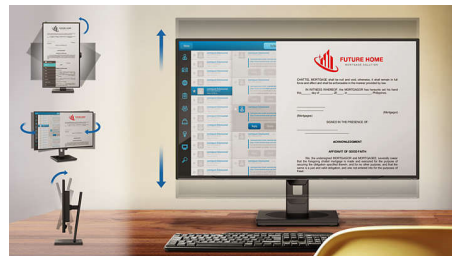

Layar LED AMVA

Layar LED AMVA Philips menggunakan teknologi penyesuaian vertikal multi-domain yang ditingkatkan yang memberi Anda rasio kontras statis sangat tinggi untuk gambar ekstra jelas dan terang. Aplikasi kerja standar bisa dikerjakan dengan mudah, namun secara khusus layar ini cocok untuk foto, penelusuran web, film, game, dan aplikasi grafis yang sulit. Dengan teknologi manajemen piksel yang dioptimalkan memberikan sudut pandang ekstra luas 178/178 derajat, sehingga menghasilkan gambar yang jernih bahkan dalam mode putar 90 derajat

Webcam

Webcam dan mikrofon tertanam memungkinkan Anda untuk melihat dan berkomunikasi dengan kolega dan klien. Solusi mudah ini memungkinkan Anda untuk berkolaborasi dan berbagi, menghemat waktu yang berharga dan biaya yang terkait dengan perjalanan.

SmartErgoBase

SmartErgoBase adalah alas monitor yang menghadirkan kenyamanan tampilan ergonomis dan menjaga kabel tetap rapi. Alas ini dapat dimiringkan dan berputar ke berbagai sudut untuk memastikan kenyamanan maksimal. Tinggi dudukan yang dapat disesuaikan menjamin tingkat tampilan yang optimal, mengurangi kelelahan fisik dari hari kerja yang panjang, sementara manajemen kabel mengurangi kekacauan dan menjaga ruang kerja tetap rapi dan profesional.