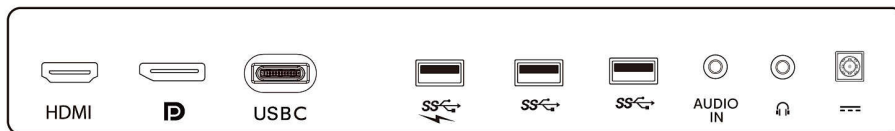

Kaappi

- Väri: Musta
- Viimeistely: Rakenne
- Jalusta: Musta/hopea

Pakkauksen sisältö:

- Johdot: USB-C – USB-C -kaapeli, USB-C – USB-A -kaapeli, HDMI-kaapeli, DP-kaapeli, äänikaapeli, virtajohto
- Näyttö ja teline
- Käyttöohjeet