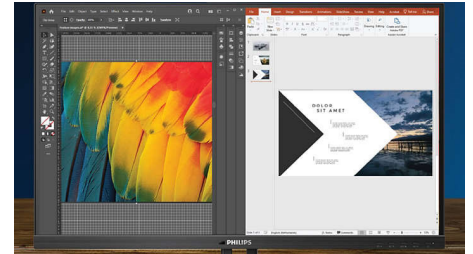

MultiView-tekniikka

Huipputarkalla Philips MultiView -näytöllä voit nauttia yhteyksistä kattavasti. MultiView-tekniikka mahdollistaa työskentelyn usealla eri laitteella samanaikaisesti. Voit vaikka käyttää pöytäkonetta ja kannettavaa tietokonetta rinnakkain samassa näytössä.

Nopea 100 Hz:n virkistystaajuus

Pidät intensiivisistä videoista ja kilpailuhenkisistä peleistä. Haluat näytön, jonka kuvat näkyvät sujuvasti ja ilman viivettä. Tämä Philips-näyttö piirtää kuvan uudelleen jopa 100 kertaa sekunnissa eli paljon nopeammin kuin perusnäyttö. Pienemmällä kuvanopeudella viholliset saattavat hyppiä paikasta toiseen ruudulla, jolloin kohteeseen on vaikea osua. Kun kuvanopeus on 100 Hz, puuttuvat, kriittisen tärkeät kuvat näkyvät näytössä. Lopputuloksena vihollisen liikkeet ovat todella sulavia, joten tähtäminen helpottuu.