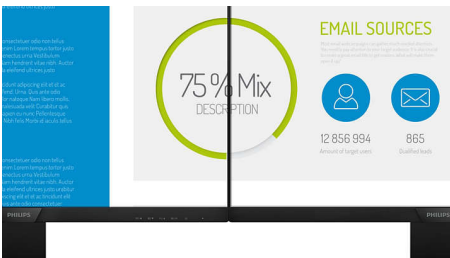

Äärimmäisen ohut reunus

Uusien Philips-näyttöjen reunukset ovat äärimmäisen ohuet, mikä vähentää häiriötekijöitä ja tarjoaa mahdollisimman suuren kuva-alan. Ohuet reunat sopivat erinomaisesti esimerkiksi peleissä, graafisessa suunnittelussa ja ammattisovelluksissa käytettäviin usean näytön järjestelmiin, joissa ohutreunaisilla näyttöillä luodaan yhden suuren näytön vaikutelma.