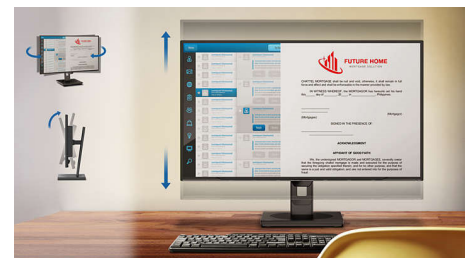

kuvat käyttöösi myös vaativissa ammattisovelluksissa, kuten CAD-CAM-ratkaisuissa ja monimutkaisissa laskentataulukoissa.

MultiView-tekniikka

Huipputarkalla Philips MultiView -näytöllä voit nauttia yhteyksistä kattavasti. MultiView-tekniikka mahdollistaa työskentelyn usealla eri laitteella samanaikaisesti. Voit vaikka käyttää pöytäkonetta ja kannettavaa tietokonetta rinnakkain samassa näytössä.

Compact Ergo -teline

Philips Compact Ergo -näyttöteline sopii kaikille, koska se kallistuu, kääntyy ja säätyy korkeudeltaan jokaiselle sopivaksi, joten näytön katseleminen on miellyttävää ja työskentely tehokasta.