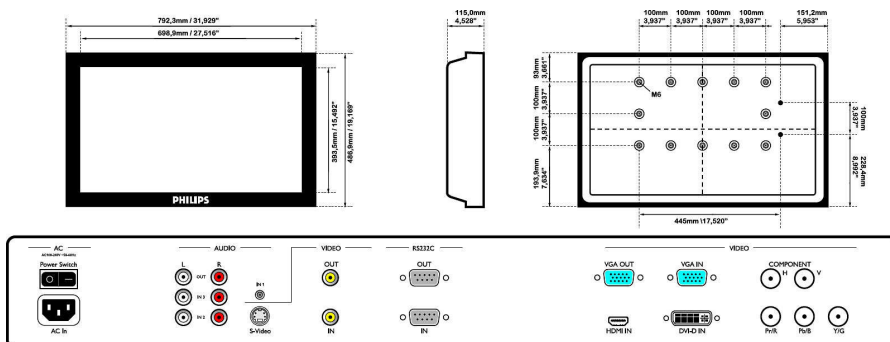

連接

- PC: VGA-in D-Sub 15HD, VGA-out D-Sub 15HD, 1 個 DVI-D, RS232 D-Sub9, RS232 D-sub9 輸出, 1 個 3.5 毫米電腦音效輸入
- AV 輸入: HDMI x1, 1 個色差影像 (BNC), 1 個複合影像 (RCA), 1 個複合影像 (BNC), 1 個 S-video, 2 個音效 (左 / 右)
- AV 輸出: 1 個複合影像 (BNC), 1 個音效 (左 / 右)

舒適

- 擺放: 縱向, 橫向
- 畫中畫: PBP, 畫中畫, POP
- 矩陣分格: 5 x 5
- 螢幕保護功能: 像素轉換, 低亮
- 鍵盤控制: 隱藏, 可鎖定
- 遙控器訊號: 可鎖定
- 訊號穿環: RS232, VGA
- 安裝方便: 手柄
- 節能功能: Smart Power
- 畫質: 進階色彩控制
- 可控網絡: RS232

聲音

- 內置喇叭: 2 個 7 瓦 (8 歐姆)

電源

- 電源: 90-264 VAC, 50/60 Hz
- 耗電量 (開啟模式): 典型值 67 瓦
- 備用模式耗電量: <1 瓦

支援的顯示解像度

- 電腦格式: 640 x 480, 60, 67, 72, 75Hz, 800 x 600, 56, 60, 72, 75Hz, 1024 x 768, 60Hz, 1280 x 768, 60Hz, 1280 x 800, 60Hz, 1280 x 1024, 60Hz, 1360 x 768, 60Hz, 1366 x 768, 60Hz, 1440 x 900, 60Hz, 1600 x 1200, 60Hz, 1920 x 1080, 60Hz, 1920 x 1200, 60Hz
- 視訊格式: 480i, 60Hz, 480p, 60Hz, 576p, 50Hz, 576i, 50Hz, 720p, 50, 60Hz, 1080i, 50, 60Hz, 1080p, 50, 60Hz

尺寸

- 邊框厚度: 4.6 厘米 / 1.81 吋
- Set height (with stand): 531 毫米
- 機器高度 (含機座) (吋): 20.9 吋
- 調整寬度: 792 毫米
- 產品重量: 11.95 千克
- 機器深度 (含機座): 205 毫米
- 調整高度: 487 毫米
- 調整深度: 115 毫米
- 機器深度 (含機座) (吋): 8.1 吋
- 機器寬度 (吋): 31.2 吋
- 機器高度 (吋): 19.2 吋
- 掛牆: 200x200 毫米, 400x200 毫米
- 機器深度 (吋): 4.5 吋
- 產品重量 (lb): 26.35 磅

操作情況

- 溫度範圍 (操作): 0 - 40 ° C
- MTBF: 50.000 小時
- 相對濕度: 5 - 90 %

配件

- 附配件: 遙控器, 遙控器電池, AC 電源線, VGA 線, 使用手冊 CD-ROM, 快速入門指南, 底座
- 選購配件: 固定式掛牆安裝, 靈活式掛牆安裝, 天花板固定架

其他

- 鑲邊: 金屬無煙煤
- 螢幕顯示語言: 英文, 法文, 德文, 意大利文, 光, 土耳其文, 俄語, 簡體中文
- 保用: 歐洲 / 北美: 3 年
- 法令認可: CE, FCC Class B, UL/cUL, CCC, RoHS

出版日期 2024-03-28

版本: 5.4.3

EAN: 87 12581 51555 3

© 2024 Koninklijke Philips N.V.
版權所有。

規格若有變更恕不另行通知。商標為 Koninklijke Philips N.V. 或其個別所有者的財產。

www.philips.com