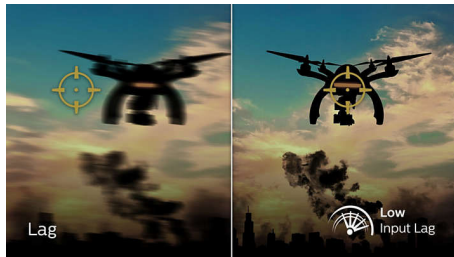

Χαμηλή καθυστέρηση εισόδου

Η καθυστέρηση εισόδου είναι το χρονικό διάστημα που μεσολαβεί μεταξύ της εκτέλεσης μιας ενέργειας με τις συνδεδεμένες συσκευές και την προβολή του αποτελέσματος στην οθόνη. Η χαμηλή καθυστέρηση εισόδου μειώνει τον χρόνο καθυστέρησης μεταξύ της εισαγωγής μιας εντολής από τις συσκευές προς την οθόνη και βελτιώνει σε σημαντικό βαθμό την αίσθηση ενώ παίζετε παιχνίδια με ευαισθησία στις απότομες κινήσεις, ιδιαίτερα σημαντικό χαρακτηριστικό για όσους παίζουν γρήγορα και ανταγωνιστικά παιχνίδια.