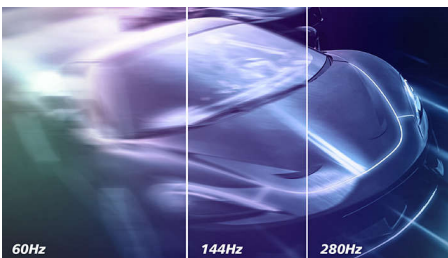

Veća brzina osvježavanja od 280 Hz

Monitor Evnia tvrtke Philips s 280 Hz prenosi doživljaj igranja u novu dimenziju. Malo kašnjenje ulaznog signala u kombinaciji s tehnologijom promjenjive brzine osvježavanja omogućuju prožimajući doživljaj igranja. Osim toga, naš zaslon sa širokim kutom gledanja i visokom razlučivošću pruža realističan doživljaj igranja s nenadmašnom preciznošću boja. Usredotočite se na ono što je važno dok vam prilagodljivo postolje pruža udobnost koju zaslužujete, a nedostatak treperenja olakšava gledanje, tako da možete nastaviti igrati bez brige o zdravlju.