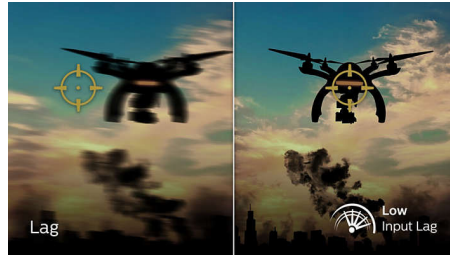

Malo kašnjenje ulaznog signala

Kašnjenje ulaznog signala vrijeme je između izvršavanja radnje na povezanim uređajima i prikaza rezultata na zaslonu. Malo kašnjenje ulaznog signala znači da je manje vremena potrebno između unosa naredbe na uređaju i prikaza rezultata na monitoru, čime se uvelike poboljšava doživljaj igranja igri koje su osjetljive na brze pokrete (naročito važno za one koji igraju brze, natjecateljske igre).