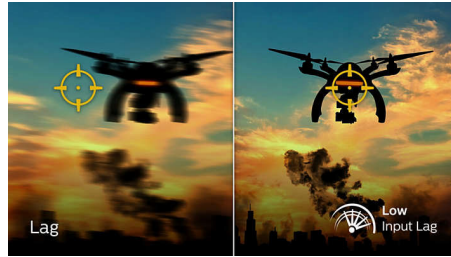

Meeslepende beelden

- IPS Nano Color-technologie verhoogt het gamma voor levendige beelden
- Ultra Wide-Color met nog meer kleuren voor een levendig beeld

EVNIA

PHILIPS

Kenmerken

AMD FreeSync™ Premium Pro

Gamen mag geen keuze zijn tussen een schokkerige gameplay of kapotte frames. Dit scherm is gecertificeerd met AMD FreeSync™ Premium Pro, dat een variabele vernieuwingsfrequentie (VRR) en de echte HDR-game-ervaring biedt. Dit zorgt voor een combinatie van soepel gamen met topprestaties en uitzonderlijke visuals met een hoog dynamisch bereik terwijl de latentie laag blijft.

Minimale vertraging

Vertraging is de tijd die verstrijkt tussen het uitvoeren van een actie met aangesloten apparaten en het resultaat op het scherm zien. Minimale vertraging verkort de tijd tussen het invoeren van een opdracht naar de monitor. Hierdoor verloopt het spelen van twitch-gevoelige videogames een stuk beter, wat vooral van belang is voor wie snelle, competitieve games speelt.