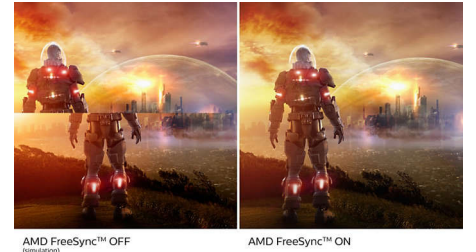

Huipputarkkaa pelaamista

Pelattessa ei pitäisi joutua tekemään kompromisseja. Tästä pitää huolen Philipsin uusi näyttö. AMD FreeSync™ -tekniikka takaa sujuvan ja häiriöttömän suorituskyvyn, näytön nopean päivityksen ja huippulyhyet vasteajat lähes kaikilla kuvanopeuksilla.