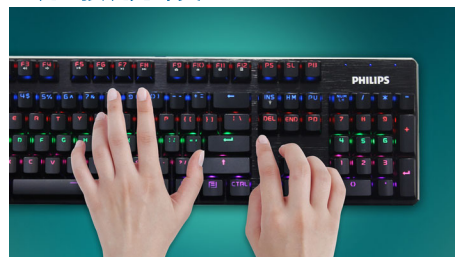

全键区按键无冲突

要快速地敲击复杂的游戏键，需具备先进的性能。借助全键区无冲突的特性，每个按键均独立注册，不会与其它键混淆，从而使每次键击操作都能对号入座，而不受每次按下或按住的按键数量限制。