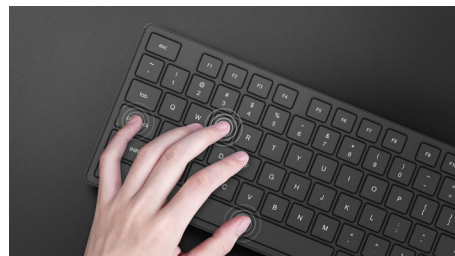

5 千万次键击使用寿命

达到 5 千万次键击需要多长时间？这需要很长一段时间。这款键盘具备用户熟悉的布局和可靠的性能，设计经久耐用，操作迅捷。

发行日期 2020-07-20

版本：5.0.1

12 NC: 8670 001 43629
EAN: 69 51613 91192 1

© 2020 Koninklijke Philips N.V.
保留所有权利。

规格如有更改，恕不另行通知。所有商标是 Koninklijke Philips N.V. 或它们各自所有者的财产。

www.philips.com