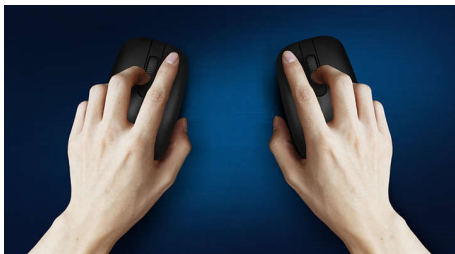

Tastatūra, kas izstrādāta, lai sniegtu augstāko produktivitāti

- Pazīstams izkārtojums vieglai rakstīšanai
- Zema profila taustiņi ērtai un klusai rakstīšanai
- Plāna profila dizains lieliskam izskatam uz galda

Plug and Play

- Vienkārša Plug and Play pele ar USB vada savienojumu

Philips uzticamība

- Taustiņi kalpos miljoniem spiešanas reižu

Ērta un precīza vadība

- Peles forma lieliski pieguļ gan labajā, gan kreisajā rokā
- Ērta ergonomiska peles konstrukcija lieliskai sajūtai
- Augstas izšķirtspējas optiskā sekošana vienmērīgai vadībai

PHILIPS

Bezvadu tastatūras un peles kombinācija
4 pogas USB 2.0 vadu savienojums, Optisks sensors

SPT6264/01

Izceltie produkti

Standarts Plug and Play

Vienkārša Plug and Play pele ar USB vada savienojumu

Peles konstrukcija lietošanai gan ar labo, gan kreiso roku

Peles forma lieliski pieguļ gan labajā, gan kreisajā rokā

Ērta ergonomiska konstrukcija

Ērta ergonomiska peles konstrukcija lieliskai sajūtai

Pazīstams tastatūras izkārtojums Pazīstams izkārtojums vieglai rakstīšanai