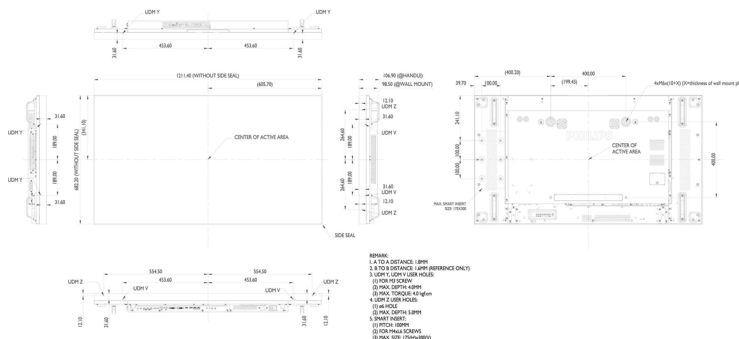

Napájení

- Spotřeba (v režimu zapnuto): 133 W
- Spotřeba energie v pohotovostním režimu: $\leq 0,5\text{ W}$
- Značka energetické třídy: G

Podporovaná rozlišení

- Počítačové formáty: 640 x 480, 60, 67, 72, 75 Hz, 800 x 600, 56, 60, 72, 75 Hz, 1024 x 768, 60 Hz, 1280 x 768, 60 Hz, 1280 x 800, 60 Hz, 1280 x 1024, 60 Hz, 1360 x 768, 60 Hz, 1366 x 768, 60 Hz, 1440 x 900, 60 Hz, 1600 x 1200, 60 Hz, 1920 x 1080, 60 Hz, 1920 x 1200, 60 Hz
- Videoformáty: 480i, 60 Hz, 480p, 60 Hz, 576p, 50 Hz, 576i, 50 Hz, 720p, 50, 60 Hz, 1080i, 50, 60 Hz, 1080p, 50, 60 Hz, 3840 x 2160, 30 Hz

Rozměry

- Tloušťka rámečku: 1,8 mm (A-A)
- Šířka přístroje: 1211,4 mm
- Hmotnost výrobku: 24,35 kg
- Výška přístroje: 682,2 mm
- Hloubka přístroje: 98,5 mm
- Šířka přístroje (palce): 47,69 palců
- Výška přístroje (palce): 26,86 palců
- Držák na zeď: 400 x 400 mm
- Hloubka přístř. (palce): 3,88 palců
- Šířka rámečku: 0,9 mm (plochý rámeček)

Provozní podmínky

- Nadmořská výška: 0 ~ 3000 m
- Rozsah teplot (provozní): 0 ~ 40 °C
- Střední doba mezi poruchami (MTBF): 50 000 hodin
- Relativní vlhkost: 20 ~ 80 %
- Rozsah teplot (skladovací): -20 ~ 60 °C

Příslušenství

- Dodávané příslušenství: Dálkový ovladač, Baterie pro dálkový ovladač, Napájecí kabel, Kabel RS232, Stručný návod k rychlému použití, Kolíky pro vymezení krajů, Destičky pro vymezení krajů
- Volitelné příslušenství: Sada pro doladění krajů, Přijímač HDBaseT OPS (CRD25), Sada pro kalibraci barvy

Datum vydání 2024-03-21

Verze: 6.1.2

EAN: 87 12581 74190 7

© 2024 Koninklijke Philips N.V.
Všechna práva vyhrazena.

Údaje mohou být změněny bez předchozího varování.
Ochranné známky jsou majetkem Koninklijke Philips N.V. nebo jejich příslušných vlastníků.

www.philips.com