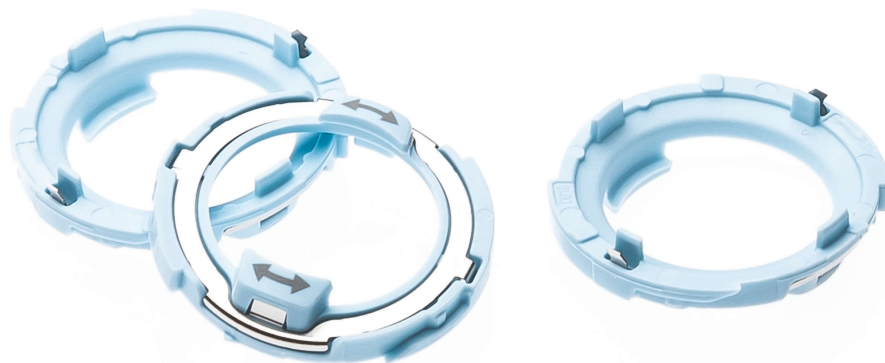

PHILIPS

Suporte para
cabeças de corte

CP1406

Suporte para fixar as cabeças de corte

Produto de substituição para o suporte azul claro idêntico

ATENÇÃO: se a sua máquina de barbear mais antiga da série 7000 ou da série 9000 inclui suportes cor-de-laranja, os suportes azuis claros só se adequam a um suporte de montagem novo. Recomendamos que encomende a CP1410/01 ou a CP1407/01 com um suporte de montagem adequado e três suportes.

Facilidade na utilização de peças sobressalentes Philips

- Substituição fácil de peças originais da Philips no seu produto

Destaques

Substituição fácil das peças

Ocasionalmente deverá substituir algumas peças do seu produto. Com as peças de substituição Philips, isto é agora mais fácil do que nunca para o consumidor. Tudo com a garantia de qualidade da Philips.

Especificações

Peça substituível

Compatível com o modelo de máquina de barbear:: S7310, S7311, S7320, S7340, S7350, S7360, S7370, S7371, S7510, S7520, S7521, S7522, S7530, S7550, S7560, S7561, S7710, S7720, S7730, S7740, S7780, S7920, S7921, S7980, S8860, S8870, S8880, S8950, S8960, S8980, S9031, S9041, S9051, S9090, S9091, S9111, S9112, S9131, S9151, S9161, S9171, S9181, S9185, S9186, S9211, S9311, S9521, S9531, S9551, S9552, S9711, S9721, S9732, S9733, S9741, S9751, S9781, S9911, SP9820, SP9821, SP9860, SP9861, SP9862, SP9863, SP9880, SW9700, S7910, S7930, S7940, S7950, S7960, S7970, S9071