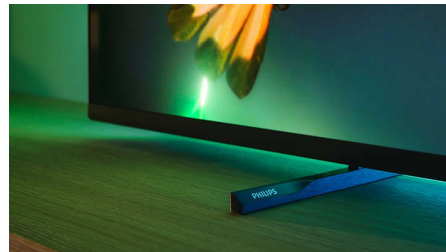

Design de qualité

Le cadre ultra-fin en aluminium et le socle en métal brossé donnent à ce téléviseur un style indéniabable. La télécommande aux finitions en cuir Muirhead doux provenant de sources durables s'allume lorsque vous la prenez en main. L'emballage et les inserts sont fabriqués avec du papier et du carton recyclés.