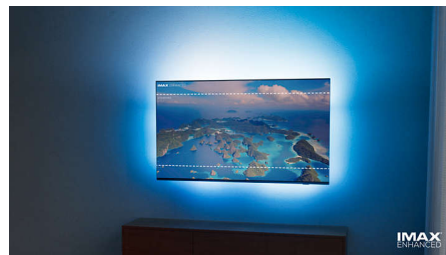

IMAX Enhanced

Bienvenue à Hollywood ! Votre téléviseur MiniLED Philips vous permet de profiter pleinement des effets des films initialement conçus pour les cinémas IMAX. Changez complètement d'échelle. Voyez plus dans chaque scène. Avec l'Ambilight, vos soirées cinéma sont inoubliables.