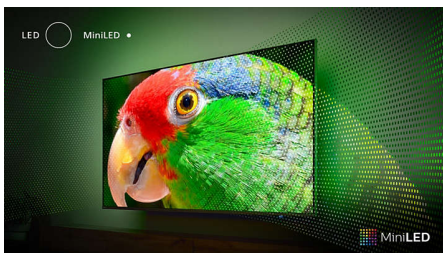

## Ambilight 4 côtés

Avec l'Ambilight, l'incroyable expérience visuelle offerte par un téléviseur MiniLED Philips est sublimé ! Les LED des quatre côtés du téléviseur s'allument et changent de couleur en parfaite harmonie avec les couleurs de l'action à l'écran ou avec votre musique. L'effet est si chaleureux et immersif que vous vous demanderez comment vous avez pu faire sans.

## Moteur P5 Picture Engine avec AI

Le processeur Philips P5 avec IA produit une image tellement réelle que vous aurez l'impression de pouvoir y rentrer. Un algorithme d'IA à apprentissage profond traite les images comme le ferait le cerveau humain. Quel que soit le contenu, les détails et le contraste sont réalistes, les couleurs riches et les mouvements fluides.

## Téléviseur MiniLED

Votre téléviseur MiniLED Philips prend en charge tous les principaux formats HDR et vous offre une image grand écran vraiment impressionnante, avec des noirs profonds et des couleurs réalistes. La luminosité de centaines de zones de rétroéclairage