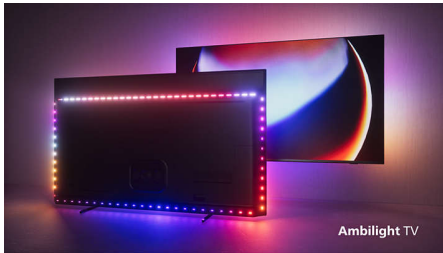

Points forts

Ambilight 4 côtés

Avec l'Ambilight, l'incroyable expérience visuelle offerte par un téléviseur MiniLED Philips est sublimé ! Les LED des quatre côtés du téléviseur s'allument et changent de couleur en parfaite harmonie avec les couleurs de l'action à l'écran ou avec votre musique. L'effet est si chaleureux et immersif que vous vous demanderez comment vous avez pu faire sans.