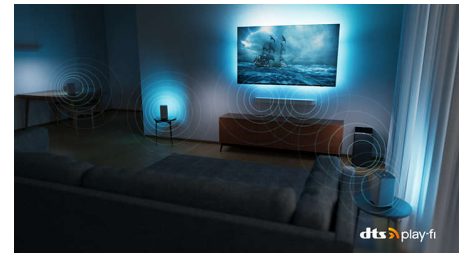

## Compatible DTS Play-Fi

Le système audio domestique sans fil Philips avec technologie DTS Play-Fi permet une connexion à des barres de son et des enceintes sans fil compatibles dans toute la maison en quelques secondes. Écoutez des films dans la cuisine. Diffusez de la musique dans n'importe quelle pièce. Vous pouvez même créer un système de Home Cinéma en utilisant votre téléviseur Philips comme enceinte centrale.