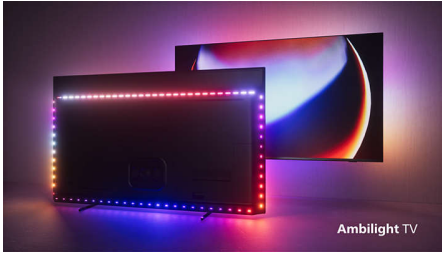

Highlights

Ambilight 4

מהדור הבא שלנו הופכת את חוויית הצפייה Ambilight לקסומה אפילו יותר. הילת ה-OLED בטלוויזיה סביב הטלוויזיה מפורטת יותר ומתוחמת טוב יותר מאי פעם, ומשנה צבעים בסנכרון מושלם עם הצבעים על המסך. היא כל כך סוחפת, שאתה תתהה איך נהנית מצפייה בטלוויזיה בלעדיה