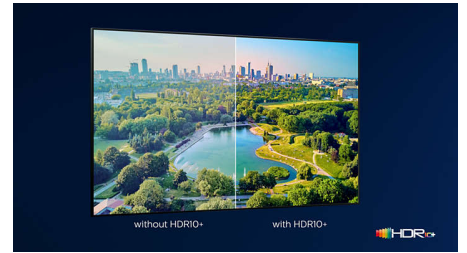

עיקריים HDR תמיכה בפורמטי

של פיליפס עם תאימות לכל פורמט 4K UHD OLED בטלוויזיה 4 הצללים עמוקים. +HDR10 ו-Dolby Vision. עיקרי, כולל HDR יותר, בסדרות חובה או במשחק הווידאו האחרון. המשטחים הבהירים מבהיקים. הצבעים קרובים יותר למציאות. התנועה חלקה להפליא.