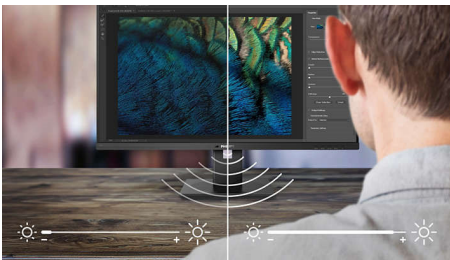

PowerSensor

PowerSensor is een ingebouwde 'personensensor' die onschadelijke infraroodsignalen uitzendt en ontvangt om te bepalen of de gebruiker aanwezig is. Zodra de gebruiker wegloopt van het bureau, wordt de helderheid van de monitor verlaagd. De energiekosten worden zo met meer dan 80 procent verlaagd en de levensduur van de monitor wordt verlengd.

SmartErgoBase

De SmartErgoBase-monitorvoet biedt ergonomisch kijkcomfort en kabelbeheer. De voet kan in verschillende hoeken worden gedraaid en gekanteld voor maximaal comfort. De in hoogte verstelbare standaard zorgt voor een optimale kijkhoogte om de fysieke ongemakken van een lange werkdag te verminderen. Het kabelbeheersysteem voorkomt dat kabels in de knoop raken, zodat uw werkplek er netjes en professioneel uitziet.

Laag instelbare monitor

De Philips-monitor kan dankzij de geavanceerde SmartErgoBase bijna tot bureauniveau worden verlaagd voor een comfortabele kijkhoek. Dit is ideaal als u een bril met bifocale, trifocale of progressieve lenzen draagt bij werkzaamheden op de computer. Bovendien kunnen gebruikers van verschillende lengten de hoek en hoogte van de monitor naar wens instellen, voor minder vermoeidheid en een betere ergonomie.