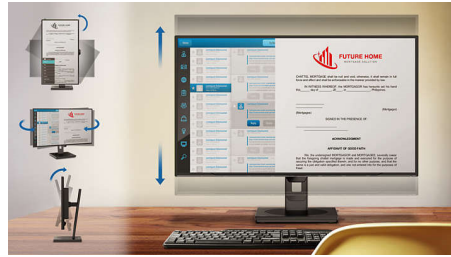

PowerSensor

PowerSensor is een ingebouwde 'personensensor' die onschadelijke infraroodsignalen uitzendt en ontvangt om te bepalen of de gebruiker aanwezig is. Zodra de gebruiker wegloopt van het bureau, wordt de helderheid van de monitor verlaagd. De energiekosten worden zo met meer dan 80 procent verlaagd en de levensduur van de monitor wordt verlengd.

SmartErgoBase

De SmartErgoBase-monitorvoet biedt ergonomisch kijkcomfort en kabelbeheer. De voet kan in verschillende hoeken worden gedraaid en gekanteld voor maximaal comfort. De in hoogte verstelbare standaard zorgt voor een optimale kijkhoogte om de fysieke ongemakken van een lange werkdag te verminderen. Het kabelbeheersysteem voorkomt dat kabels in de knoop raken, zodat uw werkplek er netjes en professioneel uitziet.