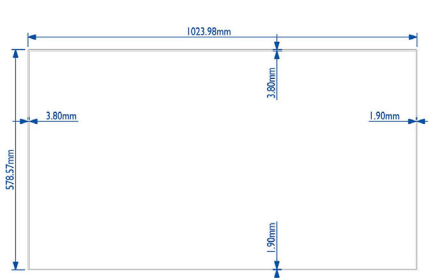

Afmetingen

- Breedte van het apparaat: 1023,98 mm
- Gewicht van het product: 23 kg
- Hoogte van het apparaat: 578,57 mm
- Diepte van het apparaat: 108,10 mm
- Geschikt voor wandmontage: 400 x 200 mm, 200 x 200 mm
- Randbreedte (L/B, R/O): 3,8 mm, 1,9 mm

Voorwaarden voor een goede werking

- Temperatuurbereik (in bedrijf): 0 ~ 40 °C
- MTBF: 50.000 uur
- Relatieve vochtigheid: 20 ~ 80 %
- Temperatuurbereik (opslag): -20 ~ 60 °C

Accessoires

- Meegeleverde accessoires: Snelstartgids, Gebruiksaanwijzing op CD-ROM, Afstandsbediening, Batterijen voor afstandsbediening, AC-netsnoer, VGA-kabel, RS232-kabel, IR-sensorkabel (1,8 m), Randbevestigingspinnen, Randbevestigingsplaten
- Optionele accessoires: Kleurkalibratiepakket, Randafwerkingspakket
- Standaard: BM05462 (optioneel)

Diversen

- Taalversies in beeldschermmenu: Engels, Frans, Duits, Spaans, Pools, Russisch, Turks, Italiaans, Vereenvoudigd Chinees, Traditioneel Chinees
- Garantie: 3 jaar garantie
- Officiële goedkeuringen: CE, CCC, RoHS, UL/cUL, CB, C-Tick, EPEAT, GOST, BSMI, FCC, klasse A

Publicatiedatum
2024-05-06

Versie: 3.0.1

EAN: 87 12581 70325 7

© 2024 Koninklijke Philips N.V.
Alle rechten voorbehouden.

Specificaties kunnen zonder voorafgaande kennisgeving worden gewijzigd. Handelsmerken zijn het eigendom van Koninklijke Philips N.V. en hun respectieve eigenaren.

www.philips.com