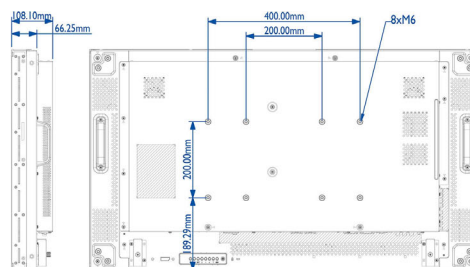

Afmetingen

- Breedte van het apparaat: 1023,98 mm
- Gewicht van het product: 23 kg
- Hoogte van het apparaat: 578,57 mm
- Diepte van het apparaat: 108,10 mm
- Geschikt voor wandmontage: 400 x 200 mm, 200 x 200 mm
- Randbreedte (L/B, R/O): 3,8 mm, 1,9 mm

Voorwaarden voor een goede werking

- Temperatuurbereik (in bedrijf): 0 ~ 40 °C
- MTBF: 50.000 uur
- Relatieve vochtigheid: 20 ~ 80 %
- Temperatuurbereik (opslag): -20 ~ 60 °C

Accessoires

- Meegeleverde accessoires: Snelstartgids, Gebruiksaanwijzing op CD-ROM, Afstandsbediening, Batterijen voor afstandsbediening, AC-netsnoer, VGA-kabel, RS232-kabel, IR-sensorkabel (1,8 m), Randbevestigingspinnen, Randbevestigingsplaten
- Optionele accessoires: Kleurkalibratiepakket, Randafwerkingspakket
- Standaard: BM05462 (optioneel)

Diversen

- Taalversies in beeldschermmenu: Engels, Frans, Duits, Spaans, Pools, Russisch, Turks, Italiaans, Vereenvoudigd Chinees, Traditioneel Chinees
- Garantie: 3 jaar garantie
- Officiële goedkeuringen: CE, CCC, RoHS, UL/cUL, CB, C-Tick, EPEAT, GOST, BSMI, FCC, klasse A

Publicatiedatum
2024-05-06

Versie: 3.0.1

EAN: 87 12581 70325 7

© 2024 Koninklijke Philips N.V.
Alle rechten voorbehouden.

Specificaties kunnen zonder voorafgaande kennisgeving worden gewijzigd. Handelsmerken zijn het eigendom van Koninklijke Philips N.V. en hun respectieve eigenaren.

www.philips.com