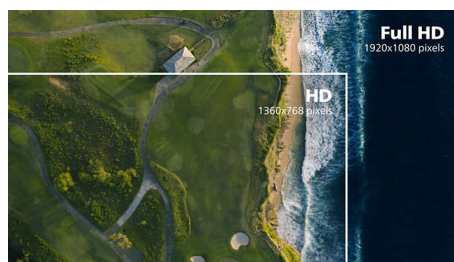

Displej 16:9 Full HD

Na kvalitě obrazu záleží. Běžné displeje poskytují kvalitu, ale vy očekáváte víc. Tento displej nabízí vylepšené rozlišení Full HD 1920 x 1080. Díky rozlišení Full HD zajišťujícímu ostrý detail a vysokému jasů vzniká neuvěřitelný kontrast a realistické barvy, které dodají obrazu na opravdovosti.