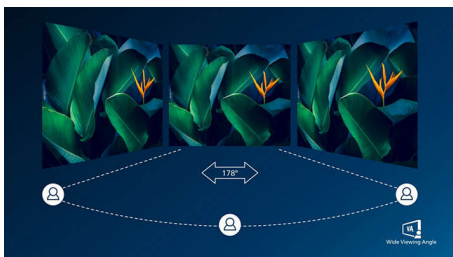

Zakřivený design inspirovaný světem kolem nás

- Zakřivené provedení obrazovky vás vtáhne ještě víc do děje

Vynikající kvalita obrazu

- Displej 16:9 Full HD pro čistý obraz plný detailů
- Displej VA poskytuje výjimečný obraz se širokými úhly sledování
- Technologie mimořádně širokého spektra barev, široké spektrum barev pro dosažení živého obrazu
- Plynulé a nepřerušované hraní díky technologii AMD FreeSync™

PHILIPS

Přednosti

Zakřivené provedení obrazovky

Stolní monitory nabízejí skutečně osobní zážitek, čemuž zakřivené provedení velmi dobře vyhovuje. Zakřivená obrazovka poskytuje příjemný, ale přitom decentní efekt vtažení do děje, který je zaostřený přímo na vás uprostřed stolu.

Displej VA

Displej Philips VA LED používá pokročilou technologii vícedoménového vertikálního vyrovnání, která vám poskytuje mimořádně

vysoké poměry statického kontrastu pro neobvykle živý a jasný obraz. I když snadno zvládá standardní kancelářské způsoby použití, je obzvláště vhodný pro fotografie, prohlížení webu, filmy, hry a náročné grafické použití. Technologie optimalizovaného řízení obrazových bodů umožňuje mimořádně široký pozorovací úhel 178/178, takže nabídne jasný obraz.

Mimořádně úzký okraj

Nové obrazovky Philips nabízejí mimořádně úzké okraje, které zajišťují minimální rušení a maximální zobrazovací plochu. Obrazovka s mimořádně úzkým okrajem se hodí obzvláště při použití více obrazovek nebo dlaždicovému uspořádání, například při hraní, grafickém designu a profesionálních aplikacích, a dává vám pocit, že před sebou máte jen jednu velkou obrazovku.