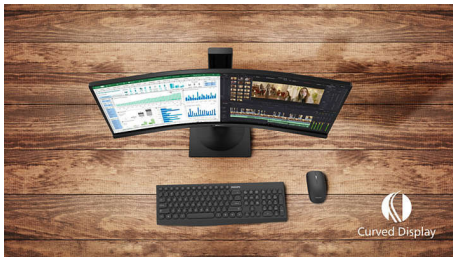

Philips
Zaoblený LCD monitor
Ultra Wide-Color

Řada E

68,6 cm (27")
1920 x 1080 (Full HD)

278E9QJAB

Ohromující barvy, jedinečný zážitek

Nechte se zcela pohltit obrazem zakřivených monitorů Philips. Zakřivený 27" monitor řady E nabízí skutečně pohlcující zážitek díky ohromující kvalitě obrazu Full HD. Technologie mimořádně širokého spektra barev pak přivede obraz k životu!

Zakřivený design inspirovaný světem kolem nás

- Zakřivené provedení obrazovky vás vtáhne ještě víc do děje

Vynikající kvalita obrazu

- Displej 16:9 Full HD pro čistý obraz plný detailů
- Displej VA poskytuje výjimečný obraz se širokými úhly sledování
- Technologie mimořádně širokého spektra barev, široké spektrum barev pro dosažení živého obrazu
- Plynulé a nepřerušované hraní díky technologii AMD FreeSync™

PHILIPS

Přednosti

Zakřivené provedení obrazovky

Stolní monitory nabízejí skutečně osobní zážitek, čemuž zakřivené provedení velmi dobře vyhovuje. Zakřivená obrazovka poskytuje příjemný, ale přitom decentní efekt vtažení do děje, který je zaostřený přímo na vás uprostřed stolu.

Displej VA

Displej Philips VA LED používá pokročilou technologii vícedoménového vertikálního vyrovnání, která vám poskytuje mimořádně

vysoké poměry statického kontrastu pro neobvykle živý a jasný obraz. I když snadno zvládá standardní kancelářské způsoby použití, je obzvláště vhodný pro fotografie, prohlížení webu, filmy, hry a náročné grafické použití. Technologie optimalizovaného řízení obrazových bodů umožňuje mimořádně široký pozorovací úhel 178/178, takže nabídne jasný obraz.