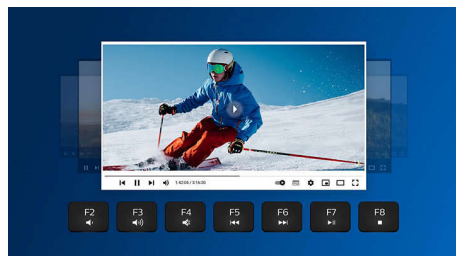

συντομεύσεις πολυμέσων

Με αυτές τις συντομεύσεις πολυμέσων, μπορείτε εύκολα να μεταβείτε στη μουσική, την ένταση ήχου ή την αναπαραγωγή βίντεο με ένα απλό κλικ.